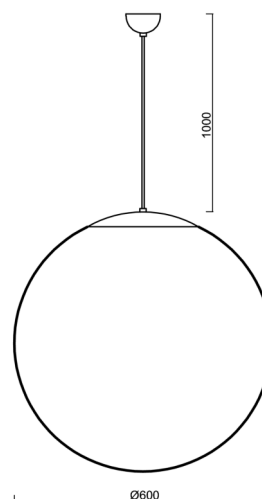

# ADRIA S5

Produktcode: ADR60366

Art: LED-5L07E1050ZS11/099/L100 B 3K##

Kurzbeschreibung der leuchte: Weiße LED-Pendelleuchte ON/OFF und Glasschirm TRIPLEX OPAL.

## Technisch

Arten von leuchten	Klassisch on/off
Befestigungsart	Aufgehängt - Kabel
Basismaterial	Stahl
Schattenmaterial	dreischichtiges Glas TRIPLEX OPAL
Grundfarbe	Weiß Ral9003
Schattenfarbe	Weiß
Schatten halten	Halter aus Stahl
Montageort	Decke
Breite	600 mm
Länge	600 mm
Höhe	600 mm
Durchmesser	ø 600 mm
Scharnierlänge	1000 mm
Montageloch	keiner
Kabeldurchgang	keiner
Energieklasse	D
Schlagfestigkeit	IK01
Betriebstemperatur	von -20°C bis +30°C