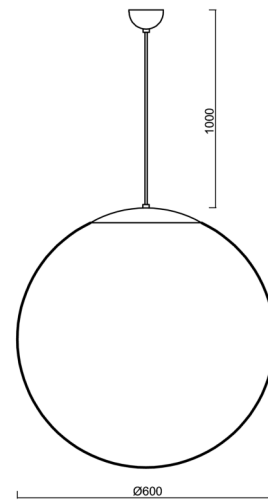

ADRIA S5

ZS11/3/099/L100 NL**

WWW.OSMONT.CZ

ADRIA S5

Produktcode: ADR53077

Art: ZS11/3/099/L100 NL**

Kurzbeschreibung der leuchte: Edelstahl polierte Oberfläche | Pendelleuchte E27 Leuchte EIN/AUS | TRIPLEX OPAL mundgeblasener Glasschirm | Kabelanhänger (mit innenliegendem Stützdraht) 100 cm |

Technisch

Arten von leuchten	Klassisch on/off
Befestigungsart	Aufgehängt - Kabel
Basismaterial	rostfreier Stahl
Schattenmaterial	dreischichtiges Glas TRIPLEX OPAL
Grundfarbe	Polierter Edelstahl
Schattenfarbe	Weiß
Schatten halten	Halter aus Stahl
Montageort	Decke
Breite	600 mm
Länge	600 mm
Höhe	600 mm
Durchmesser	ø 600 mm
Scharnierlänge	1000 mm
Montageloch	keiner
Kabeldurchgang	keiner
Schlagfestigkeit	IK01
Betriebstemperatur	von -20°C bis +30°C