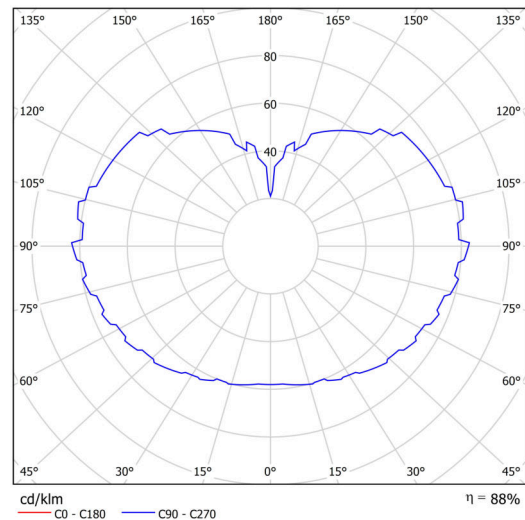

Leuchtend

Fotobiologische Sicherheit der Leuchte	Risk group 0

Eulum-Daten für Berechnungsprogramme sind unter www.osmont.cz verfügbar.