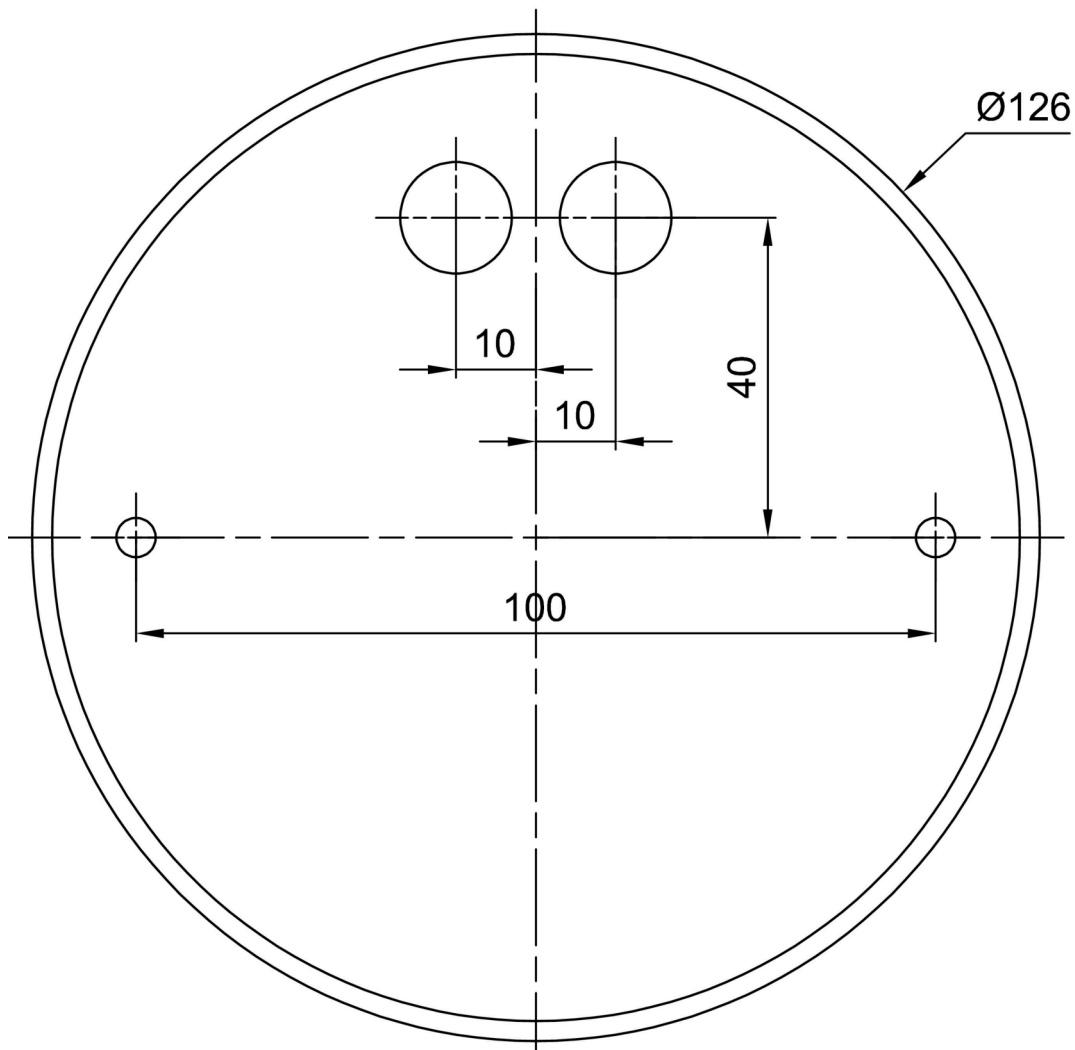

Logistik

EAN	8591728530778
Gewicht NTTO	5 Kg
Gewicht BTTO	7.4 Kg
Anzahl kartons	2 Stck
Paketvolumen	0.256 m³
Paket 1 breite	0.62 m
Paket 1 länge	0.62 m
Paket 1 höhe	0.63 m
Garantie*	60 Monate

*Die Garantie für die Batterien gilt für 12 Monate ab Kaufdatum.

Einbaumaße: