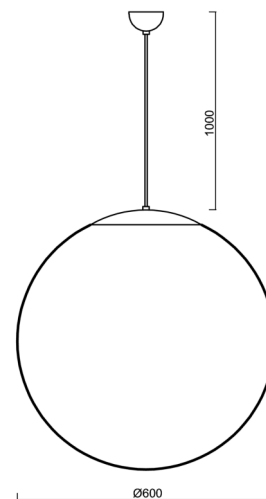

ADRIA S5

ZS11/3/099/L100 MS**

WWW.OSMONT.CZ

ADRIA S5

Produktcode: ADR53071

Art: ZS11/3/099/L100 MS**

Kurzbeschreibung der Leuchte: Messing-Pendelleuchte mit Glühbirne ON/OFF und Glasschirm TRIPLEX OPAL.

Technisch

Arten von Leuchten	Klassisch on/off
Befestigungsart	Aufgehängt - Kabel
Basismaterial	Messing
Schattenmaterial	dreischichtiges Glas TRIPLEX OPAL
Grundfarbe	Messing poliert
Schattenfarbe	Weiß
Schatten halten	Halter aus Stahl
Montageort	Decke
Breite	600 mm
Länge	600 mm
Höhe	600 mm
Durchmesser	ø 600 mm
Scharnierlänge	1000 mm
Montageloch	keiner
Kabeldurchgang	keiner
Schlagfestigkeit	IK01
Betriebstemperatur	von -20°C bis +30°C