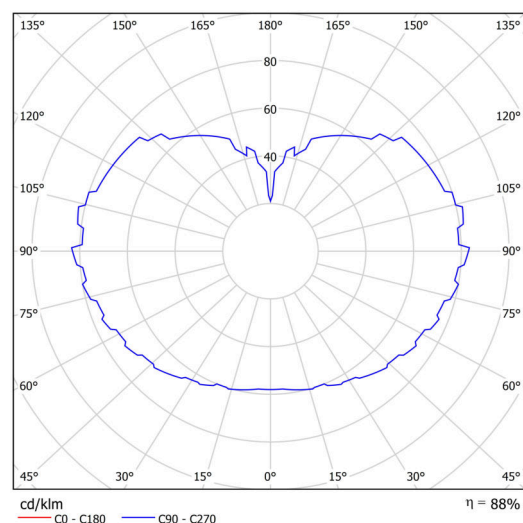

Leuchtend

Fotobiologische Sicherheit der Leuchte	Risk group 0

Eulum-Daten für Berechnungsprogramme sind unter www.osmont.cz verfügbar.