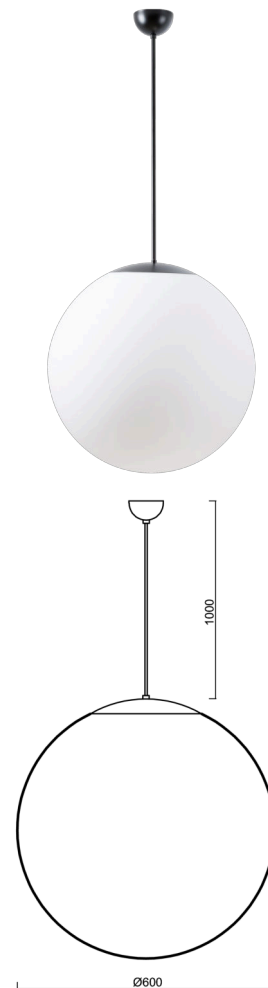

ADRIA S5

Produktcode: ADR52955

Art: ZS11/3/099/L100 C**

Kurzbeschreibung der leuchte: Schwarze Farbe | Pendelleuchte E27 Leuchte EIN/AUS | TRIPLEX OPAL | mundgeblasener Glasschirm | Kabelanhänger (mit innenliegendem Stützdraht) 100 cm |

Technisch

Arten von leuchten	Klassisch on/off
Befestigungsart	Aufgehängt - Kabel
Basismaterial	Stahl
Schattenmaterial	dreischichtiges Glas TRIPLEX OPAL
Grundfarbe	Schwarz Ral9005
Schattenfarbe	Weiß
Schatten halten	Halter aus Stahl
Montageort	Decke
Breite	600 mm
Länge	600 mm
Höhe	600 mm
Durchmesser	ø 600 mm
Scharnierlänge	1000 mm
Montageloch	keiner
Kabeldurchgang	keiner
Schlagfestigkeit	IK01
Betriebstemperatur	von -20°C bis +30°C

Elektrisch

Spannungstyp	AC
Wechselstrom Spannung	220 - 240 V
Energieverbrauch	3x25 W
Schutz vor Eindringen	IP40
Steckdose	E27
Klemme	keiner

Leuchtend

Fotobiologische Sicherheit der Leuchte	Risk group 0

Eulum-Daten für Berechnungsprogramme sind unter www.osmont.cz verfügbar.