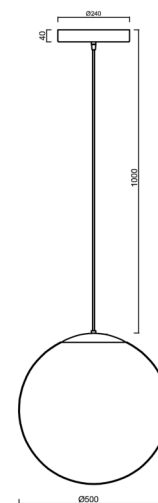

ADRIA S4 HP

LED-5L08E950ZS11/098/L100 NK3HST MS 4K##

WWW.OSMONT.CZ

ADRIA S4 HP

Produktcode: ADR62877

Art: LED-5L08E950ZS11/098/L100 NK3HST MS 4K##

Kurzbeschreibung der Leuchte: Messing poliert | Pendelleuchte LED-Leuchte mit kombinierter Notfallsicherung (mit Selbsttest) | TRIPLEX OPAL mundgeblasener Glasschirm | Kabelanhänger (mit innenliegendem Stützdraht) 100 cm |

Technisch

| | |
|--------------------|-----------------------------------|
| Arten von Leuchten | Notfall kombiniert SELFTTEST |
| Befestigungsart | Aufgehängt - Kabel |
| Basismaterial | Messing |
| Schattenmaterial | dreischichtiges Glas TRIPLEX OPAL |
| Grundfarbe | Messing poliert |
| Schattenfarbe | Weiß |
| Schatten halten | Halter aus Stahl |
| Montageort | Decke |
| Breite | 500 mm |
| Länge | 500 mm |
| Höhe | 500 mm |
| Scharnierlänge | 1000 mm |
| Montageloch | 3x5mm |
| Kabeldurchgang | 2xØ16mm |
| Energieklasse | D |
| Schlagfestigkeit | IK01 |
| Betriebstemperatur | von -20°C bis +30°C |