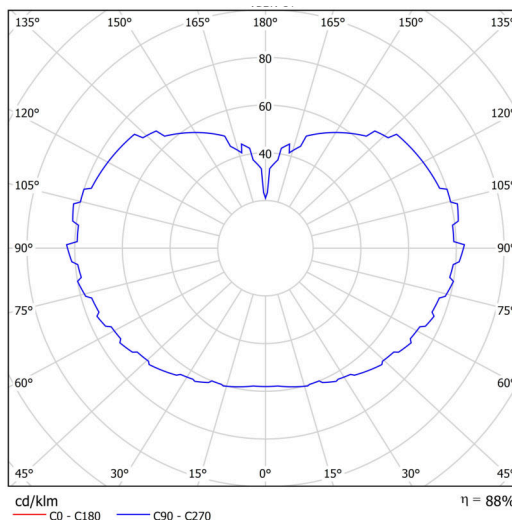

Leuchtend

Leuchtenlichtstrom	6120 lm
Lichtstrom der quelle	6960 lm
Leuchteneffizienz	149 lm/W
Temperature	4000 K
LED-Lebensdauer L80/B10	100000 Std.
CRI	Ra80
MacAdam	3
Fotobiologische Sicherheit der Leuchte	Risk group 0