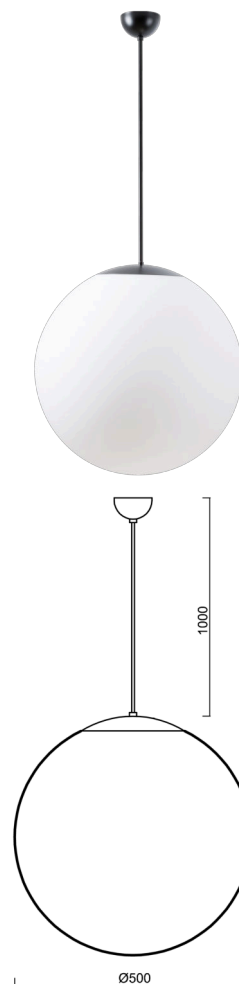

ADRIA S4

LED-5L07E900ZS11/098/L100 C DALI 4K##

WWW.OSMONT.CZ

ADRIA S4

Produktcode: ADR61846

Art: LED-5L07E900ZS11/098/L100 C DALI 4K##

Kurzbeschreibung der leuchte: Schwarze LED-Pendelleuchte DALI und Glasschirm TRIPLEX OPAL.

Technisch

Arten von leuchten	Dimmbar
Befestigungsart	Aufgehängt - Kabel
Basismaterial	Stahl
Schattenmaterial	dreischichtiges Glas TRIPLEX OPAL
Grundfarbe	Schwarz Ral9005
Schattenfarbe	Weiß
Schatten halten	Halter aus Stahl
Montageort	Decke
Breite	500 mm
Länge	500 mm
Höhe	500 mm
Durchmesser	ø 500 mm
Scharnierlänge	1000 mm
Montageloch	keiner
Kabeldurchgang	keiner
Energieklasse	D
Schlagfestigkeit	IK01
Betriebstemperatur	von -20°C bis +30°C