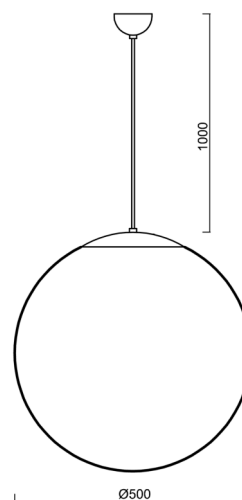

# ADRIA S4

Produktcode: ADR60860

Art: LED-5L07E900ZS11/098/L100 NL 4K##

Kurzbeschreibung der leuchte: LED-Pendelleuchte ON/OFF aus poliertem Edelstahl und Glasschirm TRIPLEX OPAL.

## Technisch

Arten von leuchten	Klassisch on/off
Befestigungsart	Aufgehängt - Kabel
Basismaterial	rostfreier Stahl
Schattenmaterial	dreischichtiges Glas TRIPLEX OPAL
Grundfarbe	Polierter Edelstahl
Schattenfarbe	Weiß
Schatten halten	Halter aus Stahl
Montageort	Decke
Breite	500 mm
Länge	500 mm
Höhe	500 mm
Durchmesser	ø 500 mm
Scharnierlänge	1000 mm
Montageloch	keiner
Kabeldurchgang	keiner
Energieklasse	D
Schlagfestigkeit	IK01
Betriebstemperatur	von -20°C bis +30°C

#### Lampenschirm

Produktcode	Name	Farbe	Beschreibung	Bild	Zeichnung
20041	098	Weiß			