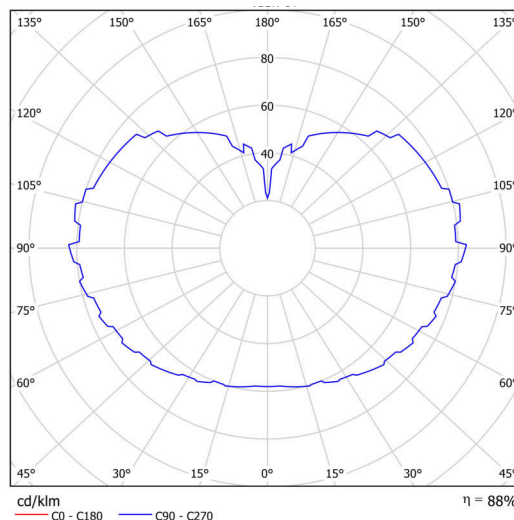

Leuchtend

Leuchtenlichtstrom	6120 lm
Lichtstrom der quelle	6960 lm
Leuchteneffizienz	149 lm/W
Temperature	4000 K
LED-Lebensdauer L80/B10	100000 Std.
CRI	Ra80
MacAdam	3
Fotobiologische Sicherheit der Leuchte	Risk group 0