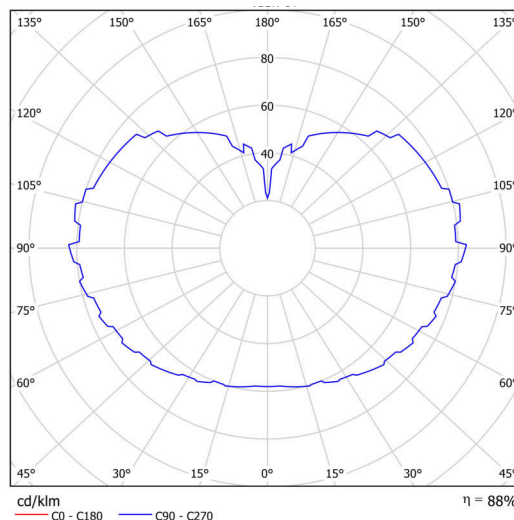

Technisch

Arten von leuchten	Dimmbar
Befestigungsart	Aufgehängt - Kabel
Basismaterial	Stahl
Schattenmaterial	dreischichtiges Glas TRIPLEX OPAL
Grundfarbe	Weiß Ral9003
Schattenfarbe	Weiß
Schatten halten	Halter aus Stahl
Montageort	Decke
Breite	500 mm
Länge	500 mm
Höhe	500 mm
Durchmesser	ø 500 mm
Scharnierlänge	1000 mm
Montageloch	keiner
Kabeldurchgang	keiner
Energieklasse	D
Schlagfestigkeit	IK01
Betriebstemperatur	von -20°C bis +30°C

Leuchtend

Leuchtenlichtstrom	6120 lm
Lichtstrom der quelle	6960 lm
Leuchteneffizienz	149 lm/W
Temperature	4000 K
LED-Lebensdauer L80/B10	100000 Std.
CRI	Ra80
MacAdam	3
Fotobiologische Sicherheit der Leuchte	Risk group 0