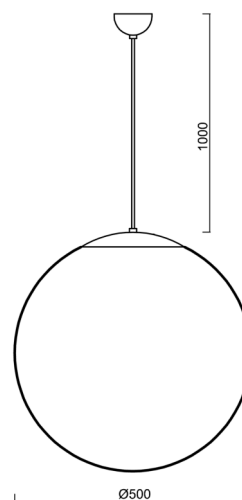

ADRIA S4

LED-5L07E900ZS11/098/L100 B DALI 4K##

WWW.OSMONT.CZ

ADRIA S4

Produktcode: ADR60855

Art: LED-5L07E900ZS11/098/L100 B DALI 4K##

Kurzbeschreibung der leuchte: Weiße LED-Pendelleuchte DALI und Glasschirm TRIPLEX OPAL.

Technisch

Arten von leuchten	Dimmbar
Befestigungsart	Aufgehängt - Kabel
Basismaterial	Stahl
Schattenmaterial	dreischichtiges Glas TRIPLEX OPAL
Grundfarbe	Weiß Ral9003
Schattenfarbe	Weiß
Schatten halten	Halter aus Stahl
Montageort	Decke
Breite	500 mm
Länge	500 mm
Höhe	500 mm
Durchmesser	ø 500 mm
Scharnierlänge	1000 mm
Montageloch	keiner
Kabeldurchgang	keiner
Energieklasse	D
Schlagfestigkeit	IK01
Betriebstemperatur	von -20°C bis +30°C