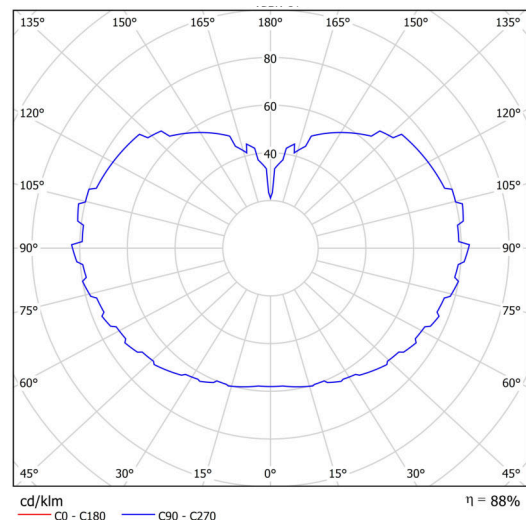

Leuchtend

Leuchtenlichtstrom	5870 lm
Lichtstrom der quelle	6670 lm
Lichtstrom der Lichtquelle im Notbetrieb	150 lm
Leuchteneffizienz	143 lm/W
Temperature	3000 K
LED-Lebensdauer L80/B10	100000 Std.
CRI	Ra80
MacAdam	3