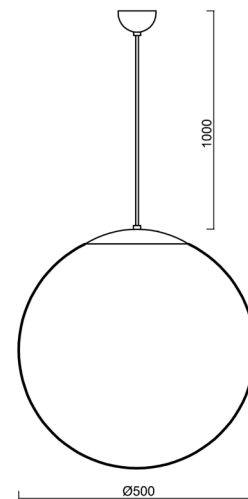

ADRIA S4

LED-5L07E900ZS11/098/L100/NK1W NL 3K##

WWW.OSMONT.CZ

ADRIA S4

Produktcode: ADR60362

Art: LED-5L07E900ZS11/098/L100/NK1W NL 3K##

Kurzbeschreibung der leuchte: LED-Kombi-Notleuchte mit Pendel aus poliertem Edelstahl und Glasschirm TRIPLEX OPAL.

Technisch

Arten von leuchten	Notfall kombiniert
Befestigungsart	Aufgehängt - Kabel
Basismaterial	rostfreier Stahl
Schattenmaterial	dreischichtiges Glas TRIPLEX OPAL
Grundfarbe	Polierter Edelstahl
Schattenfarbe	Weiß
Schatten halten	Faltsystem
Montageort	Decke
Breite	500 mm
Länge	500 mm
Höhe	500 mm
Durchmesser	ø 500 mm
Scharnierlänge	1000 mm
Montageloch	keiner
Kabeldurchgang	keiner
Energieklasse	D
Schlagfestigkeit	IK01
Betriebstemperatur	von -20°C bis +30°C