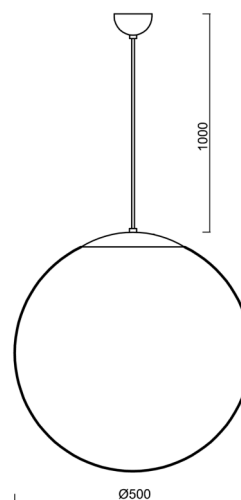

ADRIA S4

LED-5L07E900ZS11/098/L100 NL DALI 3K##

WWW.OSMONT.CZ

ADRIA S4

Produktcode: ADR60361

Art: LED-5L07E900ZS11/098/L100 NL DALI 3K##

Kurzbeschreibung der leuchte: Edelstahl polierte Oberfläche | Pendelleuchte LED-Leuchte DALI | TRIPLEX OPAL mundgeblasener Glasschirm | Kabelanhänger (mit innenliegendem Stützdraht) 100 cm |

Technisch

Arten von leuchten	Dimmbar
Befestigungsart	Aufgehängt - Kabel
Basismaterial	rostfreier Stahl
Schattenmaterial	dreischichtiges Glas TRIPLEX OPAL
Grundfarbe	Polierter Edelstahl
Schattenfarbe	Weiß
Schatten halten	Halter aus Stahl
Montageort	Decke
Breite	500 mm
Länge	500 mm
Höhe	500 mm
Durchmesser	Ø 500 mm
Scharnierlänge	1000 mm
Montageloch	keiner
Kabeldurchgang	keiner
Energieklasse	D
Schlagfestigkeit	IK01
Betriebstemperatur	von -20°C bis +30°C