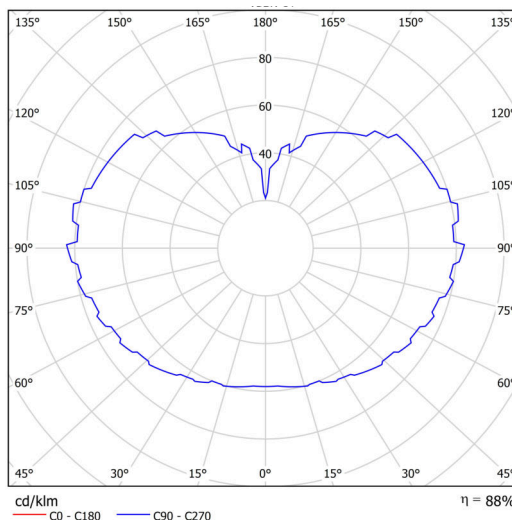

Leuchtend

Leuchtenlichtstrom	5870 lm
Lichtstrom der quelle	6670 lm
Leuchteneffizienz	143 lm/W
Temperature	3000 K
LED-Lebensdauer L80/B10	100000 Std.
CRI	Ra80
MacAdam	3
Fotobiologische Sicherheit der Leuchte	Risk group 0