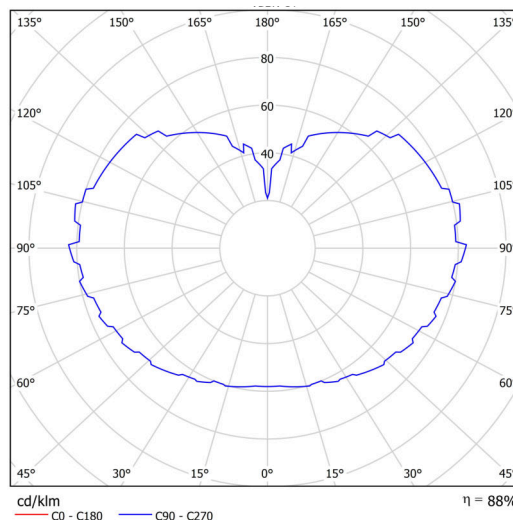

Leuchtend

Leuchtenlichtstrom	5870 lm
Lichtstrom der quelle	6670 lm
Lichtstrom der Lichtquelle im Notbetrieb	150 lm
Leuchteneffizienz	143 lm/W
Temperature	3000 K
LED-Lebensdauer L80/B10	100000 Std.
CRI	Ra80
MacAdam	3