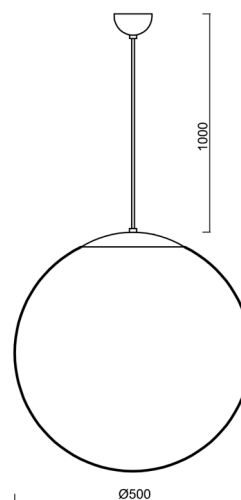

# ADRIA S4

Produktcode: ADR60356

Art: LED-5L07E900ZS11/098/L100/NK1W B 3K##

Kurzbeschreibung der leuchte: Weiße LED-Kombi-Notleuchte mit Pendel und Glasschirm TRIPLEX OPAL.

## Technisch

Arten von leuchten	Notfall kombiniert
Befestigungsart	Aufgehängt - Kabel
Basismaterial	Stahl
Schattenmaterial	dreischichtiges Glas TRIPLEX OPAL
Grundfarbe	Weiß Ral9003
Schattenfarbe	Weiß
Schatten halten	Faltsystem
Montageort	Decke
Breite	500 mm
Länge	500 mm
Höhe	500 mm
Durchmesser	ø 500 mm
Scharnierlänge	1000 mm
Montageloch	keiner
Kabeldurchgang	keiner
Energieklasse	D
Schlagfestigkeit	IK01
Betriebstemperatur	von -20°C bis +30°C

#### Lampenschirm

Produktcode	Name	Farbe	Beschreibung	Bild	Zeichnung
20041	098	Weiß		