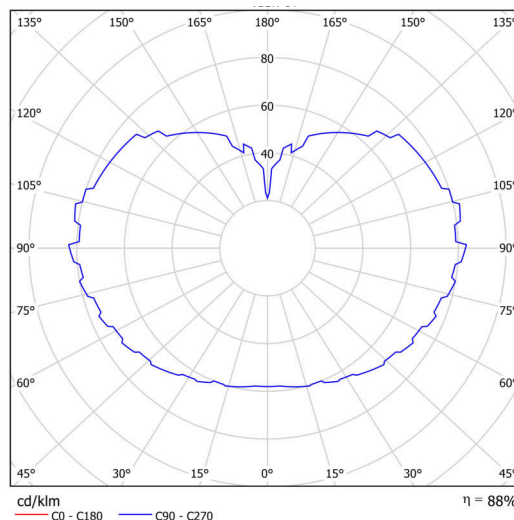

Technisch

Arten von leuchten	Klassisch on/off
Befestigungsart	Aufgehängt - Kabel
Basismaterial	Stahl
Schattenmaterial	dreischichtiges Glas TRIPLEX OPAL
Grundfarbe	Weiß Ral9003
Schattenfarbe	Weiß
Schatten halten	Halter aus Stahl
Montageort	Decke
Breite	500 mm
Länge	500 mm
Höhe	500 mm
Durchmesser	ø 500 mm
Scharnierlänge	1000 mm
Montageloch	keiner
Kabeldurchgang	keiner
Energieklasse	D
Schlagfestigkeit	IK01
Betriebstemperatur	von -20°C bis +30°C

Leuchtend

Leuchtenlichtstrom	5870 lm
Lichtstrom der quelle	6670 lm
Leuchteneffizienz	143 lm/W
Temperature	3000 K
LED-Lebensdauer L80/B10	100000 Std.
CRI	Ra80
MacAdam	3
Fotobiologische Sicherheit der Leuchte	Risk group 0