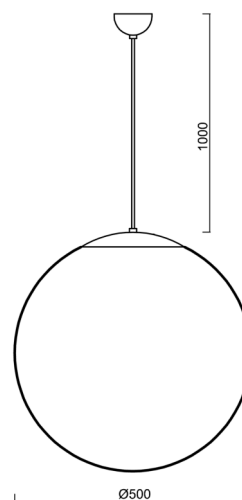

ADRIA S4

LED-5L07E900ZS11/098/L100 B 3K##

WWW.OSMONT.CZ

ADRIA S4

Produktcode: ADR60354

Art: LED-5L07E900ZS11/098/L100 B 3K##

Kurzbeschreibung der leuchte: Weiße LED-Pendelleuchte ON/OFF und Glasschirm TRIPLEX OPAL.

Technisch

Arten von leuchten	Klassisch on/off
Befestigungsart	Aufgehängt - Kabel
Basismaterial	Stahl
Schattenmaterial	dreischichtiges Glas TRIPLEX OPAL
Grundfarbe	Weiß Ral9003
Schattenfarbe	Weiß
Schatten halten	Halter aus Stahl
Montageort	Decke
Breite	500 mm
Länge	500 mm
Höhe	500 mm
Durchmesser	ø 500 mm
Scharnierlänge	1000 mm
Montageloch	keiner
Kabeldurchgang	keiner
Energieklasse	D
Schlagfestigkeit	IK01
Betriebstemperatur	von -20°C bis +30°C