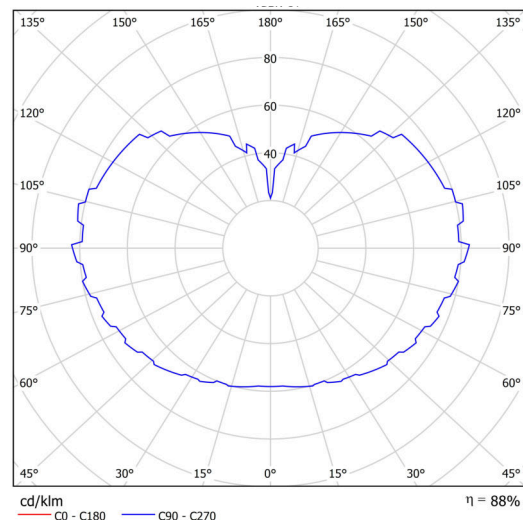

Leuchtend

Fotobiologische Sicherheit der Leuchte	Risk group 0

Eulum-Daten für Berechnungsprogramme sind unter www.osmont.cz verfügbar.