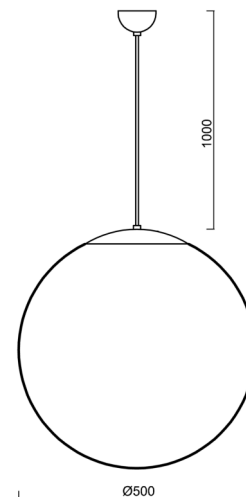

ADRIA S4

ZS11/098/L100 NB**

WWW.OSMONT.CZ

ADRIA S4

Produktcode: ADR53058

Art: ZS11/098/L100 NB**

Kurzbeschreibung der Leuchte: Pendelleuchte mit Glühbirne aus gebürstetem Edelstahl ON/OFF und Glasschirm TRIPLEX OPAL.

Technisch

Arten von Leuchten	Klassisch on/off
Befestigungsart	Aufgehängt - Kabel
Basismaterial	rostfreier Stahl
Schattenmaterial	dreischichtiges Glas TRIPLEX OPAL
Grundfarbe	gebürsteter Edelstahl
Schattenfarbe	Weiß
Schatten halten	Halter aus Stahl
Montageort	Decke
Breite	500 mm
Länge	500 mm
Höhe	500 mm
Durchmesser	Ø 500 mm
Scharnierlänge	1000 mm
Montageloch	keiner
Kabeldurchgang	keiner
Schlagfestigkeit	IK01
Betriebstemperatur	von -20°C bis +30°C