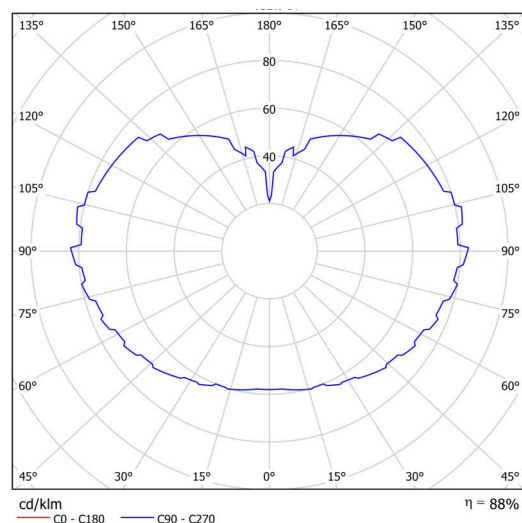

ADRIA S4

Produktcode: ADR53046

Art: ZS11/098/L100 MS**

Kurzbeschreibung der Leuchte: Messing-Pendelleuchte mit Glühbirne ON/OFF und Glasschirm TRIPLEX OPAL.

Technisch

Arten von Leuchten	Klassisch on/off
Befestigungsart	Aufgehängt - Kabel
Basismaterial	Messing
Schattenmaterial	dreischichtiges Glas TRIPLEX OPAL
Grundfarbe	Messing poliert
Schattenfarbe	Weiß
Schatten halten	Halter aus Stahl
Montageort	Decke
Breite	500 mm
Länge	500 mm
Höhe	500 mm
Durchmesser	∅ 500 mm
Scharnierlänge	1000 mm
Montageloch	keiner
Kabeldurchgang	keiner
Schlagfestigkeit	IK01
Betriebstemperatur	von -20°C bis +30°C

Elektrisch

Spannungstyp	AC
Wechselstrom Spannung	220 - 240 V
Energieverbrauch	40 W
Schutz vor Eindringen	IP40
Steckdose	E27
Klemme	keiner

Leuchtend

Fotobiologische Sicherheit der Leuchte	Risk group 0

Eulum-Daten für Berechnungsprogramme sind unter www.osmont.cz verfügbar.