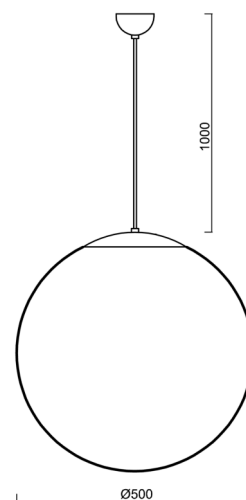

ADRIA S4

Produktcode: ADR53046

Art: ZS11/098/L100 MS**

Kurzbeschreibung der Leuchte: Messing-Pendelleuchte mit Glühbirne ON/OFF und Glasschirm TRIPLEX OPAL.

Technisch

Arten von Leuchten	Klassisch on/off
Befestigungsart	Aufgehängt - Kabel
Basismaterial	Messing
Schattenmaterial	dreischichtiges Glas TRIPLEX OPAL
Grundfarbe	Messing poliert
Schattenfarbe	Weiß
Schatten halten	Halter aus Stahl
Montageort	Decke
Breite	500 mm
Länge	500 mm
Höhe	500 mm
Durchmesser	∅ 500 mm
Scharnierlänge	1000 mm
Montageloch	keiner
Kabeldurchgang	keiner
Schlagfestigkeit	IK01
Betriebstemperatur	von -20°C bis +30°C

Elektrisch

Spannungstyp	AC
Wechselstrom Spannung	220 - 240 V
Energieverbrauch	40 W
Schutz vor Eindringen	IP40
Steckdose	E27
Klemme	keiner

Leuchtend

Fotobiologische Sicherheit der Leuchte	Risk group 0

Eulum-Daten für Berechnungsprogramme sind unter www.osmont.cz verfügbar.