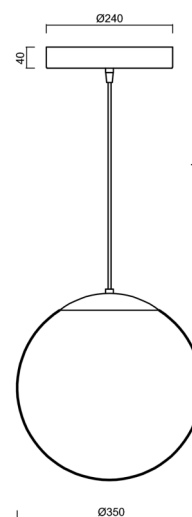

ADRIA S3A HP

Produktcode: ADR50901

Art: LED-5L06E900ZS11/097/L100 NK3H B 4K#

Kurzbeschreibung der leuchte: Weiße Farbe | Hochleistungs-LED-Pendelleuchte mit Notstromversorgung | TRIPLEX OPAL mundgeblasener Glasschirm | Kabelpendelleuchte (mit innenliegendem Tragdraht) 100 cm |

Technische Daten

Arten von leuchten	Notfall kombiniert
Befestigungsart	Aufgehängt - Kabel
Basismaterial	Stahl
Schattenmaterial	dreischichtiges Glas TRIPLEX OPAL
Grundfarbe	Weiß Ral9003
Schattenfarbe	Weiß
Schatten halten	Halter aus Stahl
Montageort	Decke
Breite	350 mm
Länge	350 mm
Höhe	350 mm
Durchmesser	ø 350 mm
Scharnierlänge	1000 mm
Montageloch	keiner
Energieklasse	D
Schlagfestigkeit	IK01
Betriebstemperatur	von +5°C bis +30°C

Elektrische Daten

Energieverbrauch	43 W
Schutz vor Eindringen	IP40
Steckdose	LED modul
Akku-Typ	LiFePO4
Notzeit	3 Std.
Klemme	keiner
Anzahl der Leuchte pro Spannungssicherung B10A	7 Stck
Anzahl der Leuchte pro Spannungssicherung B16A	12 Stck
Anzahl der Leuchte pro Spannungssicherung C10A	13 Stck
Anzahl der Leuchte pro Spannungssicherung C16A	21 Stck
Anzahl der LED-Treiber	1

Leuchtende Daten

Leuchtenlichtstrom	5870 lm
Lichtstrom der quelle	6670 lm
Lichtstrom der Lichtquelle im Notbetrieb	200 lm
Leuchteneffizienz	136 lm/W
Chromatizitätstemperatur	4000 K
LED-Lebensdauer L80/B10	100000 Std.