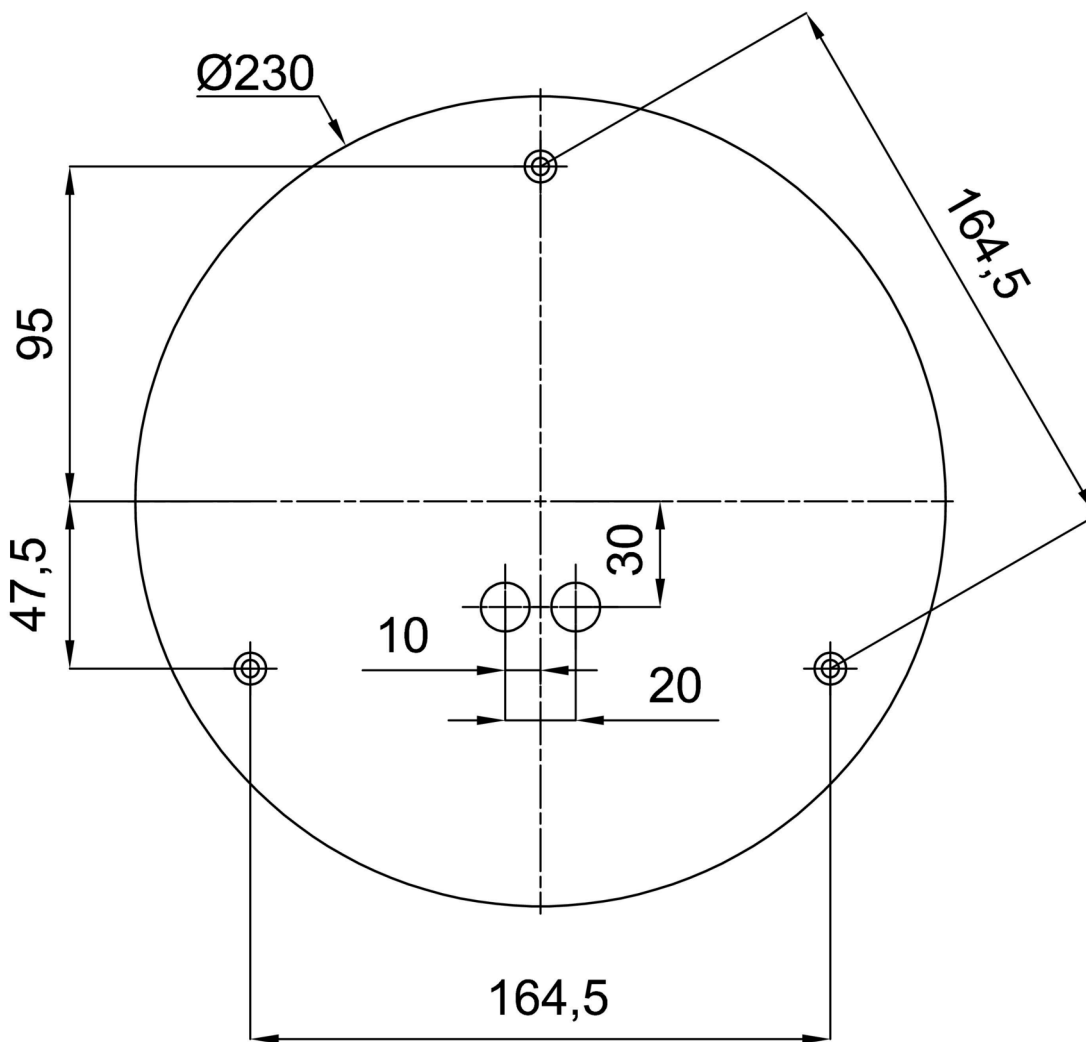

## Technische Daten

Arten von leuchten	Notfall kombiniert
Befestigungsart	Aufgehängt - Kabel
Basismaterial	Stahl
Schattenmaterial	dreischichtiges Glas TRIPLEX OPAL
Grundfarbe	Weiß Ral9003
Schattenfarbe	Weiß
Schatten halten	Halter aus Stahl
Montageort	Decke
Breite	350 mm
Länge	350 mm
Höhe	350 mm
Durchmesser	ø 350 mm
Scharnierlänge	1000 mm
Montageloch	keiner
Energieklasse	D
Schlagfestigkeit	IK01
Betriebstemperatur	von +5°C bis +30°C

## Einbaumaße: