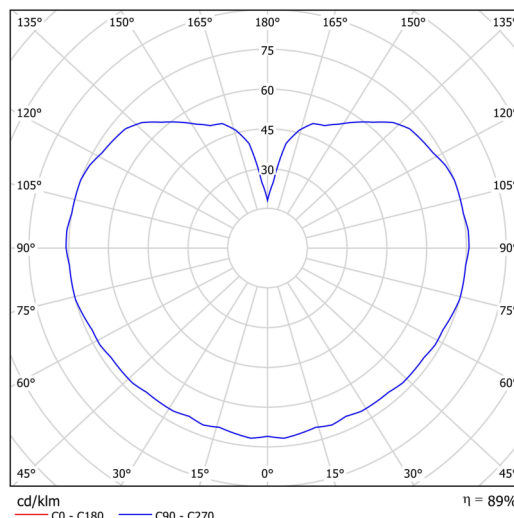

## Technische Daten

Arten von leuchten	Notfall kombiniert
Befestigungsart	Aufgehängt - Kabel
Basismaterial	Stahl
Schattenmaterial	dreischichtiges Glas TRIPLEX OPAL
Grundfarbe	Weiß Ral9003
Schattenfarbe	Weiß
Schatten halten	Halter aus Stahl
Montageort	Decke
Breite	350 mm
Länge	350 mm
Höhe	350 mm
Durchmesser	ø 350 mm
Scharnierlänge	1000 mm
Montageloch	keiner
Energieklasse	D
Schlagfestigkeit	IK01
Betriebstemperatur	von +5°C bis +30°C

## Leuchtende Daten

Leuchtenlichtstrom	5870 lm
Lichtstrom der quelle	6670 lm
Lichtstrom der Lichtquelle im Notbetrieb	200 lm
Leuchteneffizienz	136 lm/W
Chromatizitätstemperatur	4000 K
LED-Lebensdauer L80/B10	100000 Std.