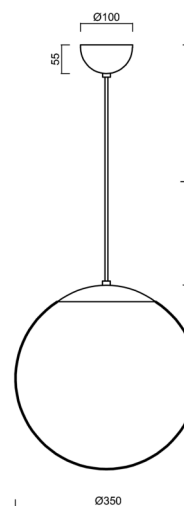

# ADRIA S3A

Produktcode: ADR50888

Art: LED-5L06E550ZS11/097/L100 MS DALI 4K#

Kurzbeschreibung der leuchte: Messing poliert | LED-Pendelleuchte DALI | TRIPLEX OPAL mundgeblasener Glasschirm | Kabelpendelleuchte (mit innerem Tragdraht) 100 cm |

## Technische Daten

Arten von leuchten	Dimmbar
Befestigungsart	Aufgehängt - Kabel
Basismaterial	Messing
Schattenmaterial	dreischichtiges Glas TRIPLEX OPAL
Grundfarbe	Messing poliert
Schattenfarbe	Weiß
Schatten halten	Halter aus Stahl
Montageort	Decke
Breite	350 mm
Länge	350 mm
Höhe	350 mm
Durchmesser	Ø 350 mm
Scharnierlänge	1000 mm
Montageloch	keiner
Energieklasse	D
Schlagfestigkeit	IK01
Betriebstemperatur	von -20°C bis +30°C

#### Lampenschirm

Produktcode	Name	Farbe	Bild	Zeichnung
20144	097	Weiß		