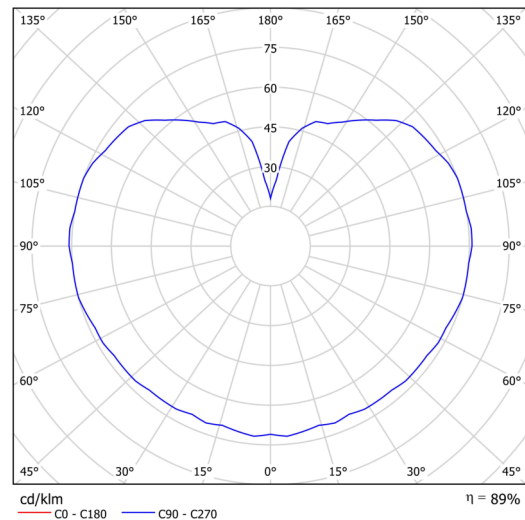

Technische Daten

| | |
|--------------------|-----------------------------------|
| Arten von leuchten | Klassisch on/off |
| Befestigungsart | Aufgehängt - Kabel |
| Basismaterial | Messing |
| Schattenmaterial | dreischichtiges Glas TRIPLEX OPAL |
| Grundfarbe | Messing poliert |
| Schattenfarbe | Weiß |
| Schatten halten | Halter aus Stahl |
| Montageort | Decke |
| Breite | 350 mm |
| Länge | 350 mm |
| Höhe | 350 mm |
| Durchmesser | Ø 350 mm |
| Scharnierlänge | 1000 mm |
| Montageloch | keiner |
| Energieklasse | D |
| Schlagfestigkeit | IK01 |
| Betriebstemperatur | von -20°C bis +30°C |

Elektrische Daten

| | |
|------------------------------------------------|-----------|
| Energieverbrauch | 26 W |
| Schutz vor Eindringen | IP40 |
| Steckdose | LED modul |
| Klemme | keiner |
| Anzahl der Leuchte pro Spannungssicherung B10A | 31 Stck |
| Anzahl der Leuchte pro Spannungssicherung B16A | 50 Stck |
| Anzahl der Leuchte pro Spannungssicherung C10A | 52 Stck |
| Anzahl der Leuchte pro Spannungssicherung C16A | 85 Stck |
| Anzahl der LED-Treiber | 1 |

Leuchtende Daten

| | |
|----------------------------------------|--------------|
| Leuchtenlichtstrom | 3590 lm |
| Lichtstrom der quelle | 4080 lm |
| Leuchteneffizienz | 138 lm/W |
| Chromatizitätstemperatur | 3000 K |
| LED-Lebensdauer L80/B10 | 100000 Std. |
| CRI | Ra80 |
| MacAdam | 3 |
| Fotobiologische Sicherheit der Leuchte | Risk group 0 |