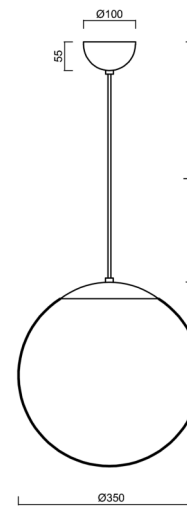

ADRIA S3A

LED-5L06E550ZS11/097/L100 MS 3K#

WWW.OSMONT.CZ

ADRIA S3A

Produktcode: ADR50387

Art: LED-5L06E550ZS11/097/L100 MS 3K#

Kurzbeschreibung der leuchte: Messing poliert | LED-Pendelleuchte EIN/AUS | Dreifach-Opal-Glasschirm, mundgeblasen | Kabelpendelleuchte (mit innerem Tragdraht) 100 cm |

Technische Daten

| | |
|--------------------|-----------------------------------|
| Arten von leuchten | Klassisch on/off |
| Befestigungsart | Aufgehängt - Kabel |
| Basismaterial | Messing |
| Schattenmaterial | dreischichtiges Glas TRIPLEX OPAL |
| Grundfarbe | Messing poliert |
| Schattenfarbe | Weiß |
| Schatten halten | Halter aus Stahl |
| Montageort | Decke |
| Breite | 350 mm |
| Länge | 350 mm |
| Höhe | 350 mm |
| Durchmesser | Ø 350 mm |
| Scharnierlänge | 1000 mm |
| Montageloch | keiner |
| Energieklasse | D |
| Schlagfestigkeit | IK01 |
| Betriebstemperatur | von -20°C bis +30°C |

Elektrische Daten

| | |
|------------------------------------------------|-----------|
| Energieverbrauch | 26 W |
| Schutz vor Eindringen | IP40 |
| Steckdose | LED modul |
| Klemme | keiner |
| Anzahl der Leuchte pro Spannungssicherung B10A | 31 Stck |
| Anzahl der Leuchte pro Spannungssicherung B16A | 50 Stck |
| Anzahl der Leuchte pro Spannungssicherung C10A | 52 Stck |
| Anzahl der Leuchte pro Spannungssicherung C16A | 85 Stck |
| Anzahl der LED-Treiber | 1 |

Zusätzliches Sortiment:

Lampenschirm

| Produktcode | Name | Farbe | Bild | Zeichnung |
|-------------|------|-------|-----------------------------------------------------------------------------------|-----------|
| 20144 | 097 | Weiß |  | |