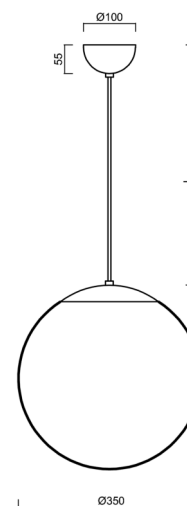

ADRIA S3A

LED-5L06E550ZS11/097/L100 B 3K#

WWW.OSMONT.CZ

ADRIA S3A

Produktcode: ADR50379

Art: LED-5L06E550ZS11/097/L100 B 3K#

Kurzbeschreibung der leuchte: Farbe: Weiß | LED-Pendelleuchte EIN/AUS | Dreifach-Opalglasschirm, mundgeblasen | Kabelpendelleuchte (mit innerem Tragdraht) 100 cm |

Technische Daten

Arten von leuchten	Klassisch on/off
Befestigungsart	Aufgehängt - Kabel
Basismaterial	Stahl
Schattenmaterial	dreischichtiges Glas TRIPLEX OPAL
Grundfarbe	Weiß Ral9003
Schattenfarbe	Weiß
Schatten halten	Halter aus Stahl
Montageort	Decke
Breite	350 mm
Länge	350 mm
Höhe	350 mm
Durchmesser	Ø 350 mm
Scharnierlänge	1000 mm
Montageloch	keiner
Energieklasse	D
Schlagfestigkeit	IK01
Betriebstemperatur	von -20°C bis +30°C

Elektrische Daten

Energieverbrauch	26 W
Schutz vor Eindringen	IP40
Steckdose	LED modul
Klemme	keiner
Anzahl der Leuchte pro Spannungssicherung B10A	31 Stck
Anzahl der Leuchte pro Spannungssicherung B16A	50 Stck
Anzahl der Leuchte pro Spannungssicherung C10A	52 Stck
Anzahl der Leuchte pro Spannungssicherung C16A	85 Stck
Anzahl der LED-Treiber	1

Zusätzliches Sortiment:

Lampenschirm

Produktcode	Name	Farbe	Bild	Zeichnung
20144	097	Weiß		