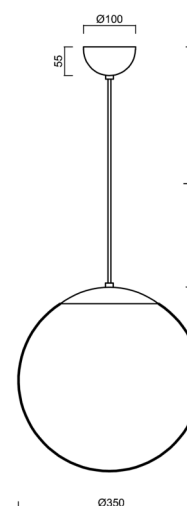

ADRIA S3A

ZS11/097/L100 NL*

WWW.OSMONT.CZ

ADRIA S3A

Produktcode: ADR40136

Art: ZS11/097/L100 NL*

Kurzbeschreibung der leuchte: Edelstahl poliert |
 Pendelleuchte E27 EIN/AUS | TRIPLEX OPAL mundgeblasener
 Glasschirm | Kabelpendelleuchte (mit innerem Tragdraht) 100 cm
 |

Technische Daten

Arten von leuchten	Klassisch on/off
Befestigungsart	Aufgehängt - Kabel
Basismaterial	rostfreier Stahl
Schattenmaterial	dreischichtiges Glas TRIPLEX OPAL
Grundfarbe	Polierter Edelstahl
Schattenfarbe	Weiß
Schatten halten	Halter aus Stahl
Montageort	Decke
Breite	350 mm
Länge	350 mm
Höhe	350 mm
Durchmesser	Ø 350 mm
Scharnierlänge	1000 mm
Montageloch	keiner
Schlagfestigkeit	IK01
Betriebstemperatur	von -20°C bis +30°C

Elektrische Daten

Energieverbrauch	40 W
Schutz vor Eindringen	IP40
Steckdose	E27
Klemme	keiner

Leuchtende Daten

Fotobiologische Sicherheit der Leuchte	Risk group 0
--	--------------

Eulum-Daten für Berechnungsprogramme sind unter www.osmont.cz verfügbar.