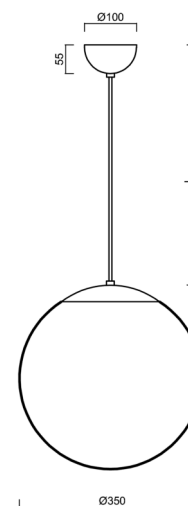

ADRIA S3A

ZS11/097/L100 MS*

WWW.OSMONT.CZ

ADRIA S3A

Produktcode: ADR40134

Art: ZS11/097/L100 MS*

Kurzbeschreibung der Leuchte: Messing poliert |
 Pendelleuchte E27 EIN/AUS | TRIPLEX OPAL mundgeblasener
 Glasschirm | Kabelpendelleuchte (mit innerem Tragdraht) 100 cm
 |

Technische Daten

Arten von Leuchten	Klassisch on/off
Befestigungsart	Aufgehängt - Kabel
Basismaterial	Messing
Schattenmaterial	dreischichtiges Glas TRIPLEX OPAL
Grundfarbe	Messing poliert
Schattenfarbe	Weiß
Schatten halten	Halter aus Stahl
Montageort	Decke
Breite	350 mm
Länge	350 mm
Höhe	350 mm
Durchmesser	Ø 350 mm
Scharnierlänge	1000 mm
Montageloch	keiner
Schlagfestigkeit	IK01
Betriebstemperatur	von -20°C bis +30°C

Elektrische Daten

Energieverbrauch	40 W
Schutz vor Eindringen	IP40
Steckdose	E27
Klemme	keiner

Leuchtende Daten

Fotobiologische Sicherheit der Leuchte	Risk group 0
--	--------------

Eulum-Daten für Berechnungsprogramme sind unter www.osmont.cz verfügbar.