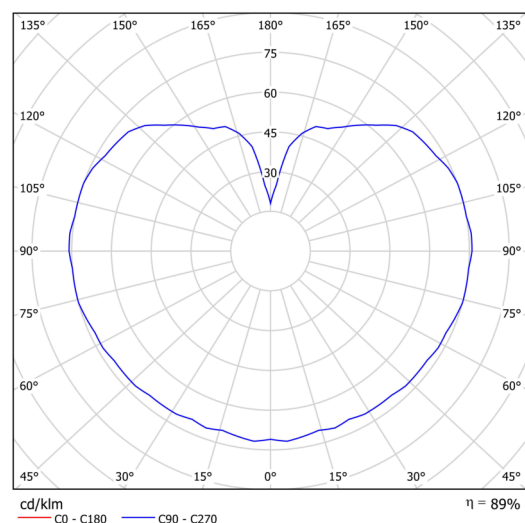

Technische Daten

Arten von Leuchten	Klassisch on/off
Befestigungsart	Aufgehängt - Kabel
Basismaterial	Messing
Schattenmaterial	dreischichtiges Glas TRIPLEX OPAL
Grundfarbe	Messing poliert
Schattenfarbe	Weiß
Schatten halten	Halter aus Stahl
Montageort	Decke
Breite	350 mm
Länge	350 mm
Höhe	350 mm
Durchmesser	Ø 350 mm
Scharnierlänge	1000 mm
Montageloch	keiner
Schlagfestigkeit	IK01
Betriebstemperatur	von -20°C bis +30°C

Elektrische Daten

Energieverbrauch	40 W
Schutz vor Eindringen	IP40
Steckdose	E27
Klemme	keiner

Leuchtende Daten

Fotobiologische Sicherheit der Leuchte	Risk group 0
--	--------------

Eulum-Daten für Berechnungsprogramme sind unter www.osmont.cz verfügbar.