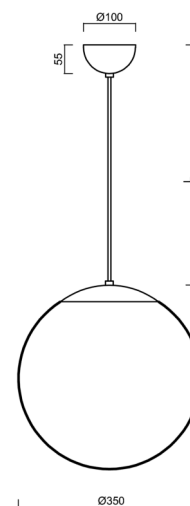

ADRIA S3A

ZS11/097/L100 C*

WWW.OSMONT.CZ

ADRIA S3A

Produktcode: ADR40132

Art: ZS11/097/L100 C*

Kurzbeschreibung der leuchte: Farbe: Schwarz | Pendelleuchte E27 EIN/AUS | Dreifach-Opalglasschirm, mundgeblasen | Kabelpendelleuchte (mit innerem Stützdraht) 100 cm |

Technische Daten

Arten von leuchten	Klassisch on/off
Befestigungsart	Aufgehängt - Kabel
Basismaterial	Stahl
Schattenmaterial	dreischichtiges Glas TRIPLEX OPAL
Grundfarbe	Schwarz Ral9005
Schattenfarbe	Weiß
Schatten halten	Halter aus Stahl
Montageort	Decke
Breite	350 mm
Länge	350 mm
Höhe	350 mm
Durchmesser	Ø 350 mm
Scharnierlänge	1000 mm
Montageloch	keiner
Schlagfestigkeit	IK01
Betriebstemperatur	von -20°C bis +30°C

Elektrische Daten

Energieverbrauch	40 W
Schutz vor Eindringen	IP40
Steckdose	E27
Klemme	keiner

Leuchtende Daten

Fotobiologische Sicherheit der Leuchte	Risk group 0
--	--------------

Eulum-Daten für Berechnungsprogramme sind unter www.osmont.cz verfügbar.