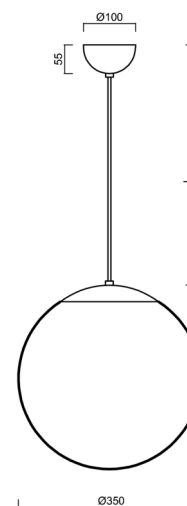

ADRIA S3A

ZS11/097/L100 B HF*

WWW.OSMONT.CZ

ADRIA S3A

Produktcode: ADR40131

Art: ZS11/097/L100 B HF*

Kurzbeschreibung der Leuchte: Farbe: Weiß | Pendelleuchte E27 mit HF-Sensor | Schirm aus mundgeblasenem TRIPLEX-Opalglas | Kabelpendelleuchte (mit innerem Tragdraht) 100 cm |

Technische Daten

Arten von Leuchten	Sensor
Befestigungsart	Aufgehängt - Kabel
Basismaterial	Stahl
Schattenmaterial	dreischichtiges Glas TRIPLEX OPAL
Grundfarbe	Weiß Ral9003
Schattenfarbe	Weiß
Schatten halten	Halter aus Stahl
Montageort	Decke
Breite	350 mm
Länge	350 mm
Höhe	350 mm
Durchmesser	Ø 350 mm
Scharnierlänge	1000 mm
Montageloch	keiner
Schlagfestigkeit	IK01
Betriebstemperatur	von -20°C bis +30°C

Elektrische Daten

Energieverbrauch	40 W
Schutz vor Eindringen	IP40
Steckdose	E27
Sensor	HF
Klemme	keiner

Leuchtende Daten

Fotobiologische Sicherheit der Leuchte	Risk group 0
--	--------------

Eulum-Daten für Berechnungsprogramme sind unter www.osmont.cz verfügbar.