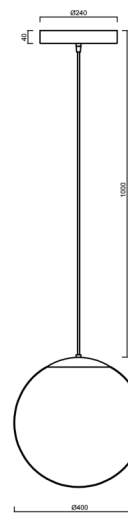

ADRIA S3 HP

LED-5L08E850ZS11/096/L100/NK1W C 3K#

WWW.OSMONT.CZ

ADRIA S3 HP

Produktcode: ADR72106

Art: LED-5L08E850ZS11/096/L100/NK1W C 3K#

Kurzbeschreibung der Leuchte: Schwarze Farbe | LED-Pendelleuchte mit hoher Leistung mit kombinierter Notfallsicherung | TRIPLEX OPAL mundgeblasener Glasschirm | Kabelanhänger (mit innenliegendem Stützdraht) 100 cm |

Technisch

Arten von Leuchten	Notfall kombiniert
Befestigungsart	Aufgehängt - Kabel
Basismaterial	Stahl
Schattenmaterial	dreischichtiges Glas TRIPLEX OPAL
Grundfarbe	Schwarz Ral9005
Schattenfarbe	Weiß
Schatten halten	Halter aus Stahl
Montageort	Decke
Breite	400 mm
Länge	400 mm
Höhe	400 mm
Durchmesser	ø 400 mm
Scharnierlänge	1000 mm
Montageloch	3xø5mm
Kabeldurchgang	2xø16mm
Energieklasse	D
Schlagfestigkeit	IK01
Betriebstemperatur	von -20°C bis +30°C

Elektrisch

Energieverbrauch	52 W
Schutz vor Eindringen	IP40
Steckdose	LED modul
Akku-Typ	NiCd
Notzeit	3 Std.
SELFTEST	nein
Klemme	Schnappklemmenblock
Anzahl der Leuchte pro Spannungssicherung B10A	12 Stck
Anzahl der Leuchte pro Spannungssicherung B16A	20 Stck
Anzahl der Leuchte pro Spannungssicherung C10A	22 Stck
Anzahl der Leuchte pro Spannungssicherung C16A	36 Stck