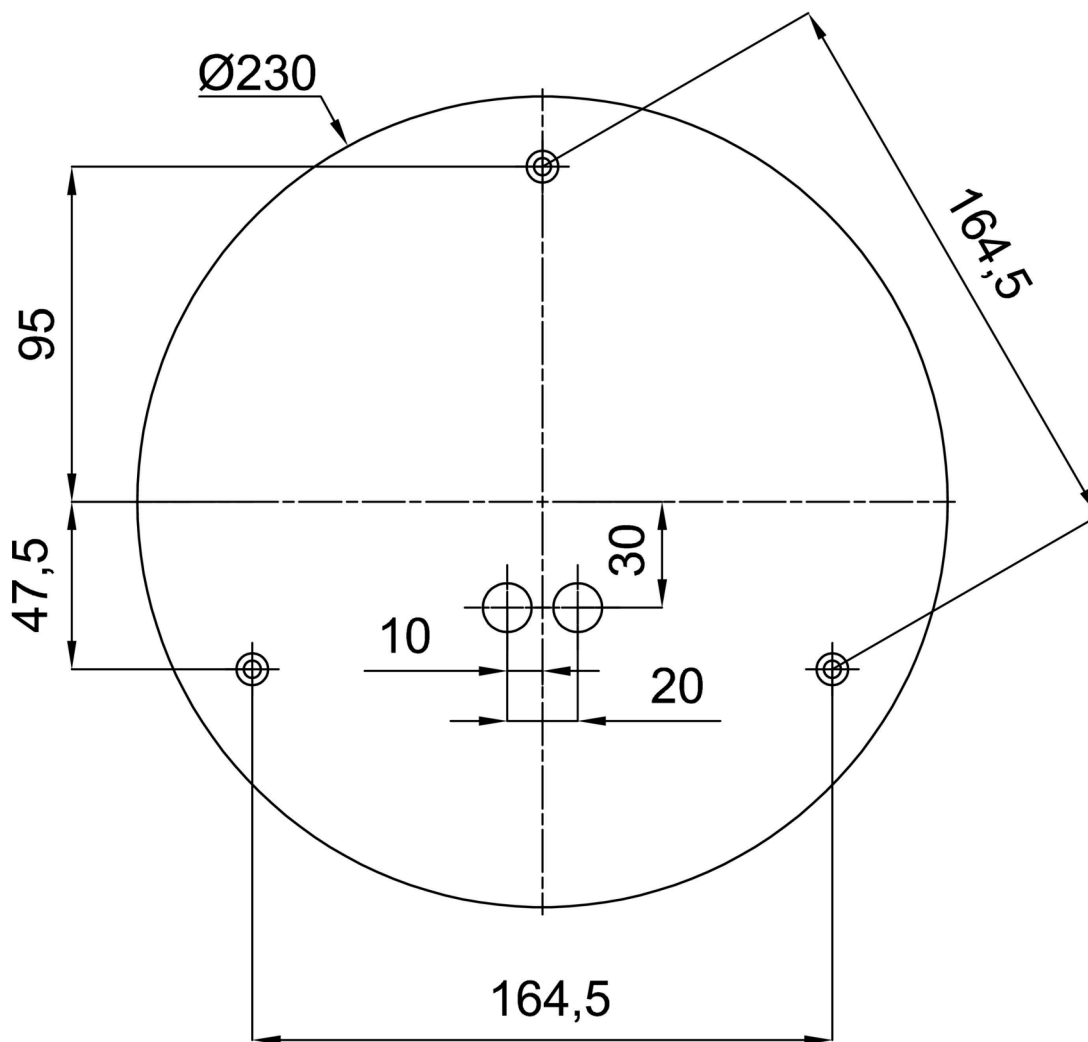

TECHNISCHES ARBEITSBLATT

LED-Lebensdauer L80/B10	100000 Std.
CRI	Ra80
MacAdam	3
Fotobiologische Sicherheit der Leuchte	Risk group 0

Eulum-Daten für Berechnungsprogramme sind unter www.osmont.cz verfügbar.

Logistik

EAN	8591728062354
Gewicht NTTO	5.2 Kg
Gewicht BTTO	5.93 Kg
Anzahl kartons	2 Stck
Paketvolumen	0.072 m³
Paket 1 breite	0.405 m
Paket 1 länge	0.405 m
Paket 1 höhe	0.41 m
Garantie*	60 Monate

*Die Garantie für die Batterien gilt für 12 Monate ab Kaufdatum.

Einbaumaße: