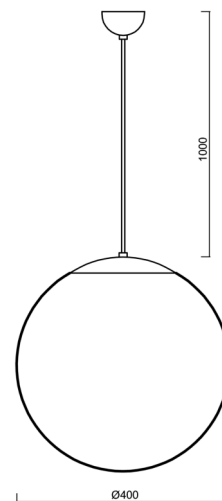

ADRIA S3

LED-5L06E600ZS11/096/L100/NK1W NB 4K#

WWW.OSMONT.CZ

ADRIA S3

Produktcode: ADR68844

Art: LED-5L06E600ZS11/096/L100/NK1W NB 4K#

Kurzbeschreibung der Leuchte: LED-Kombi-Notleuchte mit Pendel aus gebürstetem Edelstahl und Glasschirm TRIPLEX OPAL.

Technisch

Arten von Leuchten	Notfall kombiniert
Befestigungsart	Aufgehängt - Kabel
Basismaterial	rostfreier Stahl
Schattenmaterial	dreischichtiges Glas TRIPLEX OPAL
Grundfarbe	gebürsteter Edelstahl
Schattenfarbe	Weiß
Schatten halten	Faltsystem
Montageort	Decke
Breite	400 mm
Länge	400 mm
Höhe	400 mm
Durchmesser	Ø 400 mm
Scharnierlänge	1000 mm
Montageloch	keiner
Kabeldurchgang	keiner
Energieklasse	D
Schlagfestigkeit	IK01
Betriebstemperatur	von -20°C bis +30°C