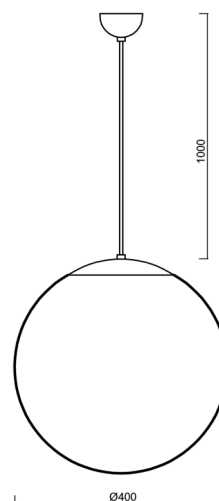

ADRIA S3

LED-5L06E600ZS11/096/L100/NK1W NL 4K#

WWW.OSMONT.CZ

ADRIA S3

Produktcode: ADR68843

Art: LED-5L06E600ZS11/096/L100/NK1W NL 4K#

Kurzbeschreibung der Leuchte: LED-Kombi-Notleuchte mit Pendel aus poliertem Edelstahl und Glasschirm TRIPLEX OPAL.

Technisch

Arten von Leuchten	Notfall kombiniert
Befestigungsart	Aufgehängt - Kabel
Basismaterial	rostfreier Stahl
Schattenmaterial	dreischichtiges Glas TRIPLEX OPAL
Grundfarbe	Polierter Edelstahl
Schattenfarbe	Weiß
Schatten halten	Faltsystem
Montageort	Decke
Breite	400 mm
Länge	400 mm
Höhe	400 mm
Durchmesser	Ø 400 mm
Scharnierlänge	1000 mm
Montageloch	keiner
Kabeldurchgang	keiner
Energieklasse	D
Schlagfestigkeit	IK01
Betriebstemperatur	von -20°C bis +30°C