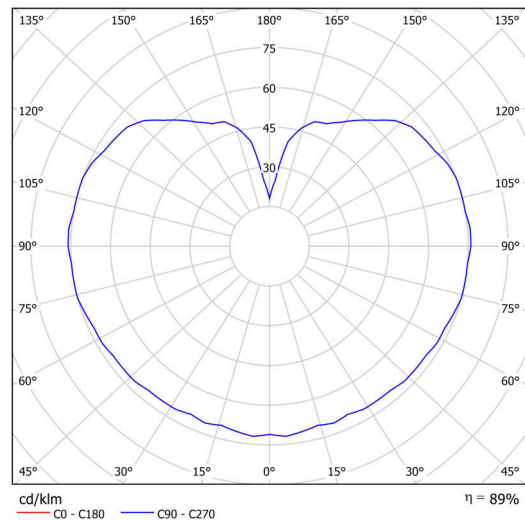

Leuchtend

Leuchtenlichtstrom	4070 lm
Lichtstrom der Quelle	4630 lm
Lichtstrom der Lichtquelle im Notbetrieb	170 lm
Leuchteneffizienz	150 lm/W
Temperatur	4000 K
LED-Lebensdauer L80/B10	100000 Std.
CRI	Ra80
MacAdam	3