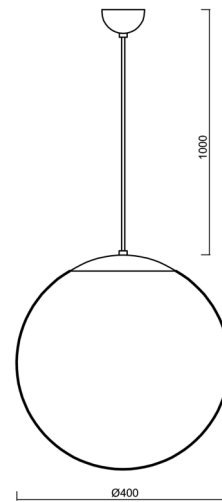

ADRIA S3

LED-5L06E600ZS11/096/L100/NK1W MS 4K#

WWW.OSMONT.CZ

ADRIA S3

Produktcode: ADR68842

Art: LED-5L06E600ZS11/096/L100/NK1W MS 4K#

Kurzbeschreibung der Leuchte: LED-Kombi-Notleuchte aus Messing mit Pendel und Glasschirm TRIPLEX OPAL.

Technisch

Arten von Leuchten	Notfall kombiniert
Befestigungsart	Aufgehängt - Kabel
Basismaterial	Messing
Schattenmaterial	dreischichtiges Glas TRIPLEX OPAL
Grundfarbe	Messing poliert
Schattenfarbe	Weiß
Schatten halten	Faltsystem
Montageort	Decke
Breite	400 mm
Länge	400 mm
Höhe	400 mm
Durchmesser	∅ 400 mm
Scharnierlänge	1000 mm
Montageloch	keiner
Kabeldurchgang	keiner
Energieklasse	D
Schlagfestigkeit	IK01
Betriebstemperatur	von -20°C bis +30°C