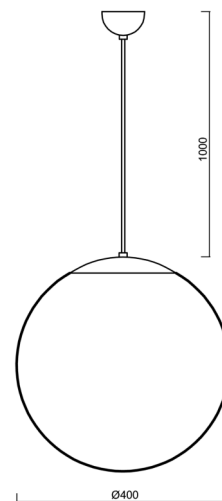

ADRIA S3

LED-5L06E600ZS11/096/L100/NK1W B 4K#

WWW.OSMONT.CZ

ADRIA S3

Produktcode: ADR68840

Art: LED-5L06E600ZS11/096/L100/NK1W B 4K#

Kurzbeschreibung der leuchte: Weiße LED-Kombi-Notleuchte mit Pendel und Glasschirm TRIPLEX OPAL.

Technisch

Arten von leuchten	Notfall kombiniert
Befestigungsart	Aufgehängt - Kabel
Basismaterial	Stahl
Schattenmaterial	dreischichtiges Glas TRIPLEX OPAL
Grundfarbe	Weiß Ral9003
Schattenfarbe	Weiß
Schatten halten	Faltsystem
Montageort	Decke
Breite	400 mm
Länge	400 mm
Höhe	400 mm
Durchmesser	ø 400 mm
Scharnierlänge	1000 mm
Montageloch	keiner
Kabeldurchgang	keiner
Energieklasse	D
Schlagfestigkeit	IK01
Betriebstemperatur	von -20°C bis +30°C