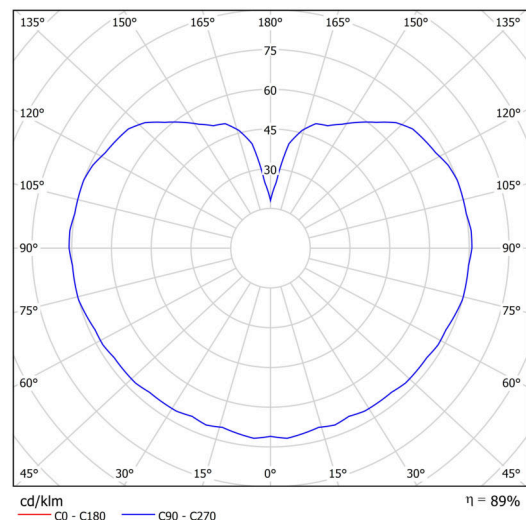

Leuchtend

Leuchtenlichtstrom	4070 lm
Lichtstrom der quelle	4630 lm
Lichtstrom der Lichtquelle im Notbetrieb	170 lm
Leuchteneffizienz	150 lm/W
Temperature	4000 K
LED-Lebensdauer L80/B10	100000 Std.
CRI	Ra80
MacAdam	3