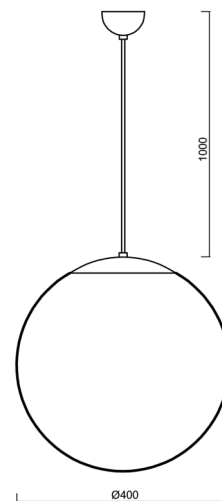

ADRIA S3

LED-5L06E600ZS11/096/L100/NK1W NB 3K#

WWW.OSMONT.CZ

ADRIA S3

Produktcode: ADR68344

Art: LED-5L06E600ZS11/096/L100/NK1W NB 3K#

Kurzbeschreibung der leuchte: LED-Kombi-Notleuchte mit Pendel aus gebürstetem Edelstahl und Glasschirm TRIPLEX OPAL.

Technisch

Arten von leuchten	Notfall kombiniert
Befestigungsart	Aufgehängt - Kabel
Basismaterial	rostfreier Stahl
Schattenmaterial	dreischichtiges Glas TRIPLEX OPAL
Grundfarbe	gebürsteter Edelstahl
Schattenfarbe	Weiß
Schatten halten	Faltsystem
Montageort	Decke
Breite	400 mm
Länge	400 mm
Höhe	400 mm
Durchmesser	ø 400 mm
Scharnierlänge	1000 mm
Montageloch	keiner
Kabeldurchgang	keiner
Energieklasse	D
Schlagfestigkeit	IK01
Betriebstemperatur	von -20°C bis +30°C