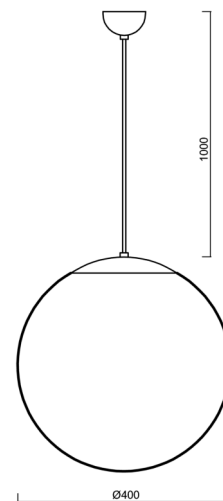

# ADRIA S3

Produktcode: ADR62863

Art: LED-5L06E600ZS11/096/L100 NK3HST NL 4K#

Kurzbeschreibung der Leuchte: Edelstahl polierte Oberfläche | Pendelleuchte LED-Leuchte mit kombinierter Notfallsicherung (mit Selbsttest) | TRIPLEX OPAL mundgeblasener Glasschirm | Kabelanhänger (mit innenliegendem Stützdraht) 100 cm |

## Technisch

Arten von Leuchten	Notfall kombiniert SELFTEST
Befestigungsart	Aufgehängt - Kabel
Basismaterial	rostfreier Stahl
Schattenmaterial	dreischichtiges Glas TRIPLEX OPAL
Grundfarbe	Polierter Edelstahl
Schattenfarbe	Weiß
Schatten halten	Faltsystem
Montageort	Decke
Breite	400 mm
Länge	400 mm
Höhe	400 mm
Scharnierlänge	1000 mm
Montageloch	keiner
Kabeldurchgang	keiner
Energieklasse	D
Schlagfestigkeit	IK01
Betriebstemperatur	von -20°C bis +30°C

## Lampenschirm

Produktcode	Name	Farbe	Beschreibung	Bild	Zeichnung
20040	096	Weiß	příslušenství	