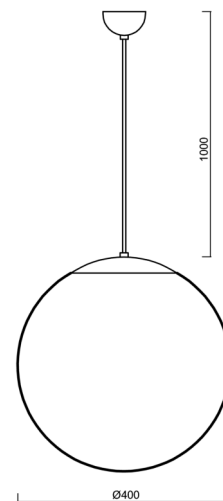

ADRIA S3

LED-5L06E600ZS11/096/L100 NK3HST C 4K#

WWW.OSMONT.CZ

ADRIA S3

Produktcode: ADR62861

Art: LED-5L06E600ZS11/096/L100 NK3HST C 4K#

Kurzbeschreibung der leuchte: Schwarze Farbel
 Pendelleuchte LED-Leuchte mit kombinierter Notfallsicherung
 (mit Selbsttest) | TRIPLEX OPAL mundgeblasener Glasschirm|
 Kabelanhänger (mit innenliegendem Stützdraht) 100 cm |

Technisch

Arten von leuchten	Notfall kombiniert SELFTEST
Befestigungsart	Aufgehängt - Kabel
Basismaterial	Stahl
Schattenmaterial	dreischichtiges Glas TRIPLEX OPAL
Grundfarbe	Schwarz Ral9005
Schattenfarbe	Weiß
Schatten halten	Faltsystem
Montageort	Decke
Breite	400 mm
Länge	400 mm
Höhe	400 mm
Scharnierlänge	1000 mm
Montageloch	keiner
Kabeldurchgang	keiner
Energieklasse	D
Schlagfestigkeit	IK01
Betriebstemperatur	von -20°C bis +30°C