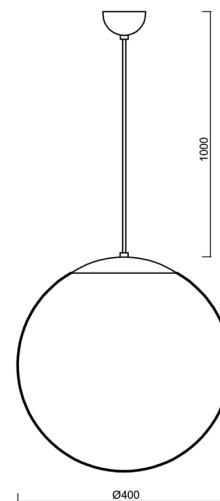

ADRIA S3

LED-5L06E600ZS11/096/L100 C DALI 4K#

WWW.OSMONT.CZ

ADRIA S3

Produktcode: ADR61844

Art: LED-5L06E600ZS11/096/L100 C DALI 4K#

Kurzbeschreibung der leuchte: Schwarze LED-Pendelleuchte DALI und Glasschirm TRIPLEX OPAL.

Technisch

Arten von leuchten	Dimmbar
Befestigungsart	Aufgehängt - Kabel
Basismaterial	Stahl
Schattenmaterial	dreischichtiges Glas TRIPLEX OPAL
Grundfarbe	Schwarz Ral9005
Schattenfarbe	Weiß
Schatten halten	Halter aus Stahl
Montageort	Decke
Breite	400 mm
Länge	400 mm
Höhe	400 mm
Durchmesser	ø 400 mm
Scharnierlänge	1000 mm
Montageloch	keiner
Kabeldurchgang	keiner
Energieklasse	D
Schlagfestigkeit	IK01
Betriebstemperatur	von -20°C bis +30°C