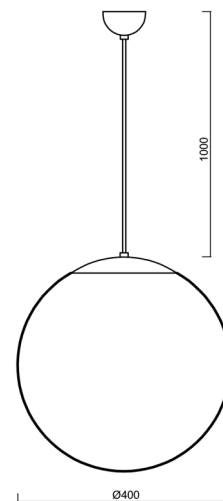

# ADRIA S3

Produktcode: ADR61843

Art: LED-5L06E600ZS11/096/L100 C 4K#

Kurzbeschreibung der leuchte: Schwarze LED-Pendelleuchte ON/OFF und Glasschirm TRIPLEX OPAL.

## Technisch

Arten von leuchten	Klassisch on/off
Befestigungsart	Aufgehängt - Kabel
Basismaterial	Stahl
Schattenmaterial	dreischichtiges Glas TRIPLEX OPAL
Grundfarbe	Schwarz Ral9005
Schattenfarbe	Weiß
Schatten halten	Halter aus Stahl
Montageort	Decke
Breite	400 mm
Länge	400 mm
Höhe	400 mm
Durchmesser	ø 400 mm
Scharnierlänge	1000 mm
Montageloch	keiner
Kabeldurchgang	keiner
Energieklasse	D
Schlagfestigkeit	IK01
Betriebstemperatur	von -20°C bis +30°C

#### Lampenschirm

Produktcode	Name	Farbe	Beschreibung	Bild	Zeichnung
20040	096	Weiß			