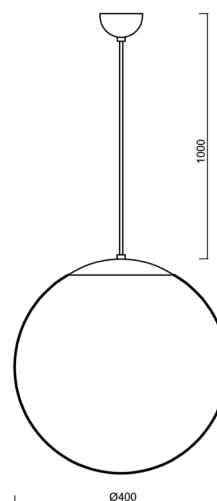

ADRIA S3

LED-5L06E600ZS11/096/L100 C 3K#

WWW.OSMONT.CZ

ADRIA S3

Produktcode: ADR61343

Art: LED-5L06E600ZS11/096/L100 C 3K#

Kurzbeschreibung der leuchte: Schwarze LED-Pendelleuchte ON/OFF und Glasschirm TRIPLEX OPAL.

Technisch

Arten von leuchten	Klassisch on/off
Befestigungsart	Aufgehängt - Kabel
Basismaterial	Stahl
Schattenmaterial	dreischichtiges Glas TRIPLEX OPAL
Grundfarbe	Schwarz Ral9005
Schattenfarbe	Weiß
Schatten halten	Halter aus Stahl
Montageort	Decke
Breite	400 mm
Länge	400 mm
Höhe	400 mm
Durchmesser	ø 400 mm
Scharnierlänge	1000 mm
Montageloch	keiner
Kabeldurchgang	keiner
Energieklasse	D
Schlagfestigkeit	IK01
Betriebstemperatur	von -20°C bis +30°C