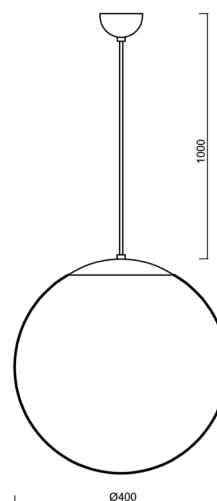

ADRIA S3

LED-5L06E600ZS11/096/L100 NB 4K#

WWW.OSMONT.CZ

ADRIA S3

Produktcode: ADR60851

Art: LED-5L06E600ZS11/096/L100 NB 4K#

Kurzbeschreibung der leuchte: LED-Pendelleuchte ON/OFF aus gebürstetem Edelstahl und Glasschirm TRIPLEX OPAL.

Technisch

Arten von leuchten	Klassisch on/off
Befestigungsart	Aufgehängt - Kabel
Basismaterial	rostfreier Stahl
Schattenmaterial	dreischichtiges Glas TRIPLEX OPAL
Grundfarbe	gebürsteter Edelstahl
Schattenfarbe	Weiß
Schatten halten	Halter aus Stahl
Montageort	Decke
Breite	400 mm
Länge	400 mm
Höhe	400 mm
Durchmesser	ø 400 mm
Scharnierlänge	1000 mm
Montageloch	keiner
Kabeldurchgang	keiner
Energieklasse	D
Schlagfestigkeit	IK01
Betriebstemperatur	von -20°C bis +30°C