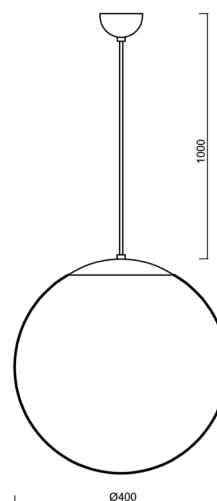

ADRIA S3

LED-5L06E600ZS11/096/L100 NL 4K#

WWW.OSMONT.CZ

ADRIA S3

Produktcode: ADR60848

Art: LED-5L06E600ZS11/096/L100 NL 4K#

Kurzbeschreibung der leuchte: LED-Pendelleuchte ON/OFF aus poliertem Edelstahl und Glasschirm TRIPLEX OPAL.

Technisch

Arten von leuchten	Klassisch on/off
Befestigungsart	Aufgehängt - Kabel
Basismaterial	rostfreier Stahl
Schattenmaterial	dreischichtiges Glas TRIPLEX OPAL
Grundfarbe	Polierter Edelstahl
Schattenfarbe	Weiß
Schatten halten	Halter aus Stahl
Montageort	Decke
Breite	400 mm
Länge	400 mm
Höhe	400 mm
Durchmesser	ø 400 mm
Scharnierlänge	1000 mm
Montageloch	keiner
Kabeldurchgang	keiner
Energieklasse	D
Schlagfestigkeit	IK01
Betriebstemperatur	von -20°C bis +30°C