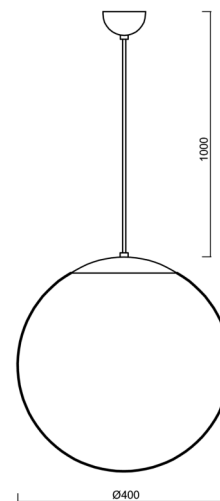

ADRIA S3

LED-5L06E600ZS11/096/L100 MS DALI 4K#

WWW.OSMONT.CZ

ADRIA S3

Produktcode: ADR60846

Art: LED-5L06E600ZS11/096/L100 MS DALI 4K#

Kurzbeschreibung der leuchte: LED-Pendelleuchte DALI aus Messing und Glasschirm TRIPLEX OPAL.

Technisch

Arten von leuchten	Dimmbar
Befestigungsart	Aufgehängt - Kabel
Basismaterial	Messing
Schattenmaterial	dreischichtiges Glas TRIPLEX OPAL
Grundfarbe	Messing poliert
Schattenfarbe	Weiß
Schatten halten	Halter aus Stahl
Montageort	Decke
Breite	400 mm
Länge	400 mm
Höhe	400 mm
Durchmesser	ø 400 mm
Scharnierlänge	1000 mm
Montageloch	keiner
Kabeldurchgang	keiner
Energieklasse	D
Schlagfestigkeit	IK01
Betriebstemperatur	von -20°C bis +30°C