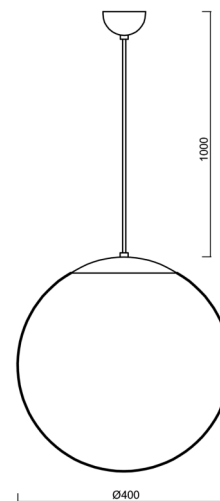

ADRIA S3

LED-5L06E600ZS11/096/L100 MS 4K#

WWW.OSMONT.CZ

ADRIA S3

Produktcode: ADR60845

Art: LED-5L06E600ZS11/096/L100 MS 4K#

Kurzbeschreibung der Leuchte: Messing poliert | Pendelleuchte LED-Leuchte EIN/AUS | TRIPLEX OPAL | mundgeblasener Glasschirm | Kabelanhänger (mit innenliegendem Stützdraht) 100 cm |

Technisch

Arten von Leuchten	Klassisch on/off
Befestigungsart	Aufgehängt - Kabel
Basismaterial	Messing
Schattenmaterial	dreischichtiges Glas TRIPLEX OPAL
Grundfarbe	Messing poliert
Schattenfarbe	Weiß
Schatten halten	Halter aus Stahl
Montageort	Decke
Breite	400 mm
Länge	400 mm
Höhe	400 mm
Durchmesser	Ø 400 mm
Scharnierlänge	1000 mm
Montageloch	keiner
Kabeldurchgang	keiner
Energieklasse	D
Schlagfestigkeit	IK01
Betriebstemperatur	von -20°C bis +30°C