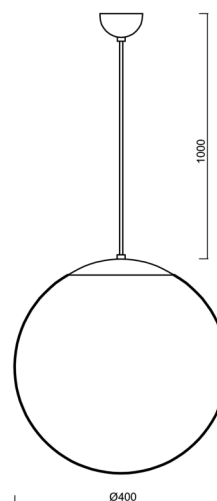

# ADRIA S3

Produktcode: ADR60842

Art: LED-5L06E600ZS11/096/L100 B 4K#

Kurzbeschreibung der leuchte: Weiße LED-Pendelleuchte ON/OFF und Glasschirm TRIPLEX OPAL.

## Technisch

Arten von leuchten	Klassisch on/off
Befestigungsart	Aufgehängt - Kabel
Basismaterial	Stahl
Schattenmaterial	dreischichtiges Glas TRIPLEX OPAL
Grundfarbe	Weiß Ral9003
Schattenfarbe	Weiß
Schatten halten	Halter aus Stahl
Montageort	Decke
Breite	400 mm
Länge	400 mm
Höhe	400 mm
Durchmesser	ø 400 mm
Scharnierlänge	1000 mm
Montageloch	keiner
Kabeldurchgang	keiner
Energieklasse	D
Schlagfestigkeit	IK01
Betriebstemperatur	von -20°C bis +30°C