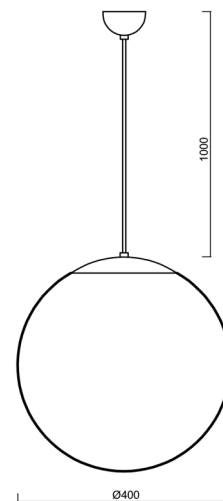

ADRIA S3

LED-5L06E600ZS11/096/L100 NB 3K#

WWW.OSMONT.CZ

ADRIA S3

Produktcode: ADR60351

Art: LED-5L06E600ZS11/096/L100 NB 3K#

Kurzbeschreibung der leuchte: LED-Pendelleuchte ON/OFF aus gebürstetem Edelstahl und Glasschirm TRIPLEX OPAL.

Technisch

Arten von leuchten	Klassisch on/off
Befestigungsart	Aufgehängt - Kabel
Basismaterial	rostfreier Stahl
Schattenmaterial	dreischichtiges Glas TRIPLEX OPAL
Grundfarbe	gebürsteter Edelstahl
Schattenfarbe	Weiß
Schatten halten	Halter aus Stahl
Montageort	Decke
Breite	400 mm
Länge	400 mm
Höhe	400 mm
Durchmesser	ø 400 mm
Scharnierlänge	1000 mm
Montageloch	keiner
Kabeldurchgang	keiner
Energieklasse	D
Schlagfestigkeit	IK01
Betriebstemperatur	von -20°C bis +30°C