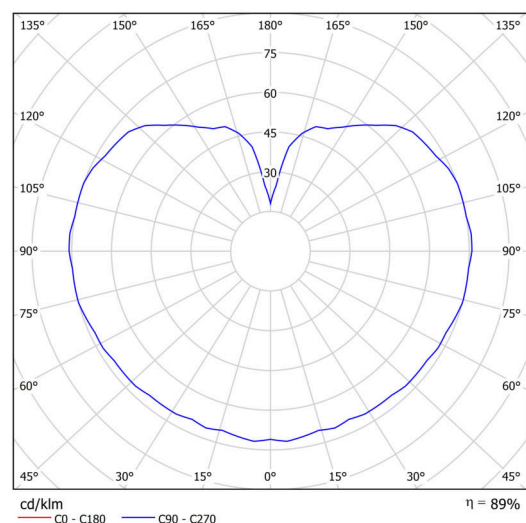

Technisch

Arten von leuchten	Klassisch on/off
Befestigungsart	Aufgehängt - Kabel
Basismaterial	rostfreier Stahl
Schattenmaterial	dreischichtiges Glas TRIPLEX OPAL
Grundfarbe	gebürsteter Edelstahl
Schattenfarbe	Weiß
Schatten halten	Halter aus Stahl
Montageort	Decke
Breite	400 mm
Länge	400 mm
Höhe	400 mm
Durchmesser	ø 400 mm
Scharnierlänge	1000 mm
Montageloch	keiner
Kabeldurchgang	keiner
Energieklasse	D
Schlagfestigkeit	IK01
Betriebstemperatur	von -20°C bis +30°C

Leuchtend

Leuchtenlichtstrom	3910 lm
Lichtstrom der quelle	4440 lm
Leuchteneffizienz	144 lm/W
Temperature	3000 K
LED-Lebensdauer L80/B10	100000 Std.
CRI	Ra80
MacAdam	3
Fotobiologische Sicherheit der Leuchte	Risk group 0