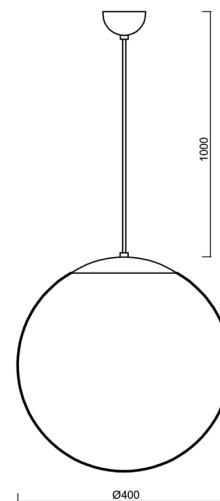

# ADRIA S3

Produktcode: ADR60345

Art: LED-5L06E600ZS11/096/L100 MS 3K#

Kurzbeschreibung der leuchte: LED-Pendelleuchte ON/OFF aus Messing und Glasschirm TRIPLEX OPAL.

## Technisch

Arten von leuchten	Klassisch on/off
Befestigungsart	Aufgehängt - Kabel
Basismaterial	Messing
Schattenmaterial	dreischichtiges Glas TRIPLEX OPAL
Grundfarbe	Messing poliert
Schattenfarbe	Weiß
Schatten halten	Halter aus Stahl
Montageort	Decke
Breite	400 mm
Länge	400 mm
Höhe	400 mm
Durchmesser	ø 400 mm
Scharnierlänge	1000 mm
Montageloch	keiner
Kabeldurchgang	keiner
Energieklasse	D
Schlagfestigkeit	IK01
Betriebstemperatur	von -20°C bis +30°C