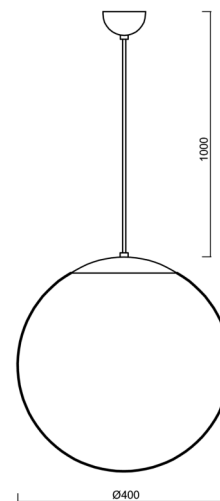

ADRIA S3

LED-5L06E600ZS11/096/L100 B 3K#

WWW.OSMONT.CZ

ADRIA S3

Produktcode: ADR60342

Art: LED-5L06E600ZS11/096/L100 B 3K#

Kurzbeschreibung der leuchte: Weiße LED-Pendelleuchte ON/OFF und Glasschirm TRIPLEX OPAL.

Technisch

Arten von leuchten	Klassisch on/off
Befestigungsart	Aufgehängt - Kabel
Basismaterial	Stahl
Schattenmaterial	dreischichtiges Glas TRIPLEX OPAL
Grundfarbe	Weiß Ral9003
Schattenfarbe	Weiß
Schatten halten	Halter aus Stahl
Montageort	Decke
Breite	400 mm
Länge	400 mm
Höhe	400 mm
Durchmesser	ø 400 mm
Scharnierlänge	1000 mm
Montageloch	keiner
Kabeldurchgang	keiner
Energieklasse	D
Schlagfestigkeit	IK01
Betriebstemperatur	von -20°C bis +30°C