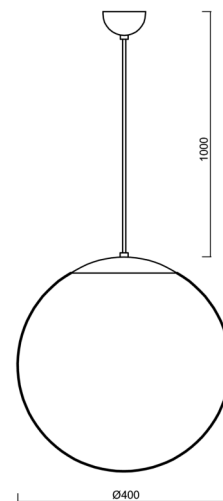

ADRIA S3

Produktcode: ADR53028

Art: ZS11/096/L100 NL*

Kurzbeschreibung der Leuchte: Pendelleuchte mit Glühbirne aus poliertem Edelstahl ON/OFF und Glasschirm TRIPLEX OPAL.

Technisch

Arten von Leuchten	Klassisch on/off
Befestigungsart	Aufgehängt - Kabel
Basismaterial	rostfreier Stahl
Schattenmaterial	dreischichtiges Glas TRIPLEX OPAL
Grundfarbe	Polierter Edelstahl
Schattenfarbe	Weiß
Schatten halten	Halter aus Stahl
Montageort	Decke
Breite	400 mm
Länge	400 mm
Höhe	400 mm
Durchmesser	ø 400 mm
Scharnierlänge	1000 mm
Montageloch	keiner
Kabeldurchgang	keiner
Schlagfestigkeit	IK01

Elektrisch

Spannungstyp	AC
Wechselstrom Spannung	220 - 240 V
Energieverbrauch	40 W
Schutz vor Eindringen	IP40
Steckdose	E27
Klemme	keiner

Leuchtend

Fotobiologische Sicherheit der Leuchte	Risk group 0

Eulum-Daten für Berechnungsprogramme sind unter www.osmont.cz verfügbar.