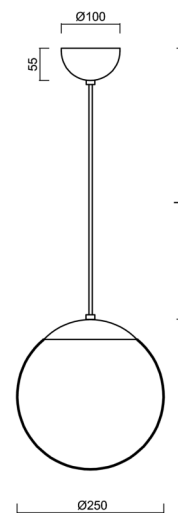

ADRIA S2A

ZS11/093/L100 NB*

WWW.OSMONT.CZ

ADRIA S2A

Produktcode: ADR40068

Art: ZS11/093/L100 NB*

Kurzbeschreibung der leuchte: Edelstahl gebürstet | Pendelleuchte E27 EIN/AUS | TRIPLEX OPAL mundgeblasener Glasschirm | Kabelpendelleuchte (mit innerem Tragdraht) 100 cm |

Technische Daten

Arten von leuchten	Klassisch on/off
Befestigungsart	Aufgehängt - Kabel
Basismaterial	rostfreier Stahl
Schattenmaterial	dreischichtiges Glas TRIPLEX OPAL
Grundfarbe	gebürsteter Edelstahl
Schattenfarbe	Weiß
Schatten halten	Halter aus Stahl
Montageort	Decke
Breite	250 mm
Länge	250 mm
Höhe	250 mm
Durchmesser	ø 250 mm
Scharnierlänge	1000 mm
Montageloch	keiner
Schlagfestigkeit	IK01
Betriebstemperatur	von -20°C bis +30°C

Elektrische Daten

Energieverbrauch	25 W
Schutz vor Eindringen	IP40
Steckdose	E27
Klemme	keiner

Leuchtende Daten

Fotobiologische Sicherheit der Leuchte	Risk group 0
--	--------------

Eulum-Daten für Berechnungsprogramme sind unter www.osmont.cz verfügbar.