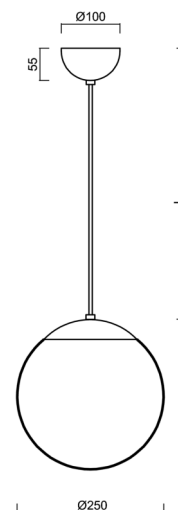

ADRIA S2A

ZS11/093/L100 NL*

WWW.OSMONT.CZ

ADRIA S2A

Produktcode: ADR40066

Art: ZS11/093/L100 NL*

Kurzbeschreibung der leuchte: Edelstahl poliert |
 Pendelleuchte E27 EIN/AUS | TRIPLEX OPAL mundgeblasener
 Glasschirm | Kabelpendelleuchte (mit innerem Tragdraht) 100 cm
 |

Technische Daten

Arten von leuchten	Klassisch on/off
Befestigungsart	Aufgehängt - Kabel
Basismaterial	rostfreier Stahl
Schattenmaterial	dreischichtiges Glas TRIPLEX OPAL
Grundfarbe	Polierter Edelstahl
Schattenfarbe	Weiß
Schatten halten	Halter aus Stahl
Montageort	Decke
Breite	250 mm
Länge	250 mm
Höhe	250 mm
Durchmesser	ø 250 mm
Scharnierlänge	1000 mm
Montageloch	keiner
Schlagfestigkeit	IK01
Betriebstemperatur	von -20°C bis +30°C

Elektrische Daten

Energieverbrauch	25 W
Schutz vor Eindringen	IP40
Steckdose	E27
Klemme	keiner

Leuchtende Daten

Fotobiologische Sicherheit der Leuchte	Risk group 0
--	--------------

Eulum-Daten für Berechnungsprogramme sind unter www.osmont.cz verfügbar.