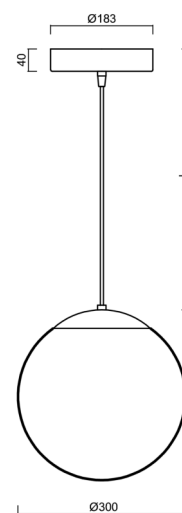

ADRIA S2 HP

LED-5L06E700ZS11/094/L100 NL 4K#

WWW.OSMONT.CZ

ADRIA S2 HP

Produktcode: ADR50635

Art: LED-5L06E700ZS11/094/L100 NL 4K#

Kurzbeschreibung der leuchte: Edelstahl poliert |
 Pendelleuchte mit Hochleistungs-LED EIN/AUS | TRIPLEX OPAL
 mundgeblasener Glasschirm | Kabelpendelleuchte (mit innerem
 Tragdraht) 100 cm |

Technische Daten

| | |
|--------------------|-----------------------------------|
| Arten von leuchten | Klassisch on/off |
| Befestigungsart | Aufgehängt - Kabel |
| Basismaterial | rostfreier Stahl |
| Schattenmaterial | dreischichtiges Glas TRIPLEX OPAL |
| Grundfarbe | Polierter Edelstahl |
| Schattenfarbe | Weiß |
| Schatten halten | Halter aus Stahl |
| Montageort | Decke |
| Breite | 300 mm |
| Länge | 300 mm |
| Höhe | 300 mm |
| Durchmesser | ø 300 mm |
| Scharnierlänge | 1000 mm |
| Montageloch | keiner |
| Energieklasse | D |
| Schlagfestigkeit | IK01 |
| Betriebstemperatur | von -20°C bis +30°C |

Elektrische Daten

| | |
|--|-----------|
| Energieverbrauch | 33 W |
| Schutz vor Eindringen | IP40 |
| Steckdose | LED modul |
| Klemme | keiner |
| Anzahl der Leuchte pro Spannungssicherung B10A | 31 Stck |
| Anzahl der Leuchte pro Spannungssicherung B16A | 50 Stck |
| Anzahl der Leuchte pro Spannungssicherung C10A | 52 Stck |
| Anzahl der Leuchte pro Spannungssicherung C16A | 85 Stck |
| Anzahl der LED-Treiber | 1 |

Einbaumaße:

Zusätzliches Sortiment:

Lampenschirm

| Produktcode | Name | Farbe | Bild | Zeichnung |
|-------------|------|-------|---|-----------|
| 20039 | 094 | Weiß |  | |