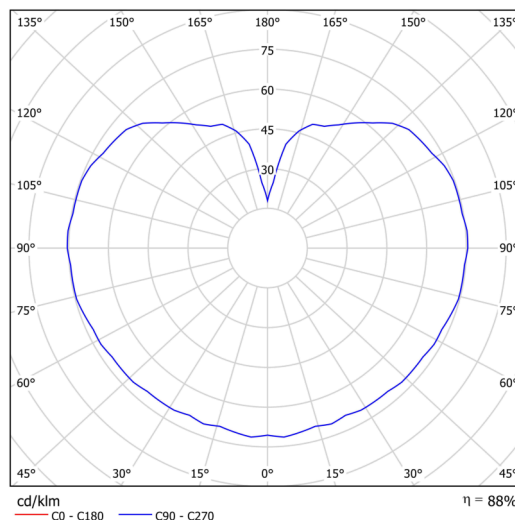

Technische Daten

| | |
|--------------------|-----------------------------------|
| Arten von leuchten | Klassisch on/off |
| Befestigungsart | Aufgehängt - Kabel |
| Basismaterial | rostfreier Stahl |
| Schattenmaterial | dreischichtiges Glas TRIPLEX OPAL |
| Grundfarbe | Polierter Edelstahl |
| Schattenfarbe | Weiß |
| Schatten halten | Halter aus Stahl |
| Montageort | Decke |
| Breite | 300 mm |
| Länge | 300 mm |
| Höhe | 300 mm |
| Durchmesser | ø 300 mm |
| Scharnierlänge | 1000 mm |
| Montageloch | keiner |
| Energieklasse | D |
| Schlagfestigkeit | IK01 |
| Betriebstemperatur | von -20°C bis +30°C |

Elektrische Daten

| | |
|--|-----------|
| Energieverbrauch | 33 W |
| Schutz vor Eindringen | IP40 |
| Steckdose | LED modul |
| Klemme | keiner |
| Anzahl der Leuchte pro Spannungssicherung B10A | 31 Stck |
| Anzahl der Leuchte pro Spannungssicherung B16A | 50 Stck |
| Anzahl der Leuchte pro Spannungssicherung C10A | 52 Stck |
| Anzahl der Leuchte pro Spannungssicherung C16A | 85 Stck |
| Anzahl der LED-Treiber | 1 |

Leuchtende Daten

| | |
|--|--------------|
| Leuchtenlichtstrom | 4590 lm |
| Lichtstrom der quelle | 5220 lm |
| Leuchteneffizienz | 139 lm/W |
| Chromatizitätstemperatur | 4000 K |
| LED-Lebensdauer L80/B10 | 100000 Std. |
| CRI | Ra80 |
| MacAdam | 3 |
| Fotobiologische Sicherheit der Leuchte | Risk group 0 |