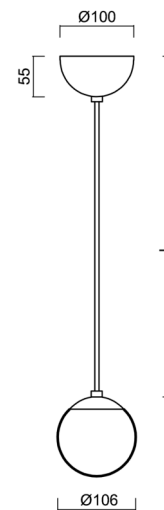

ADRIA S1A

ZS11/090/L100 NL*

WWW.OSMONT.CZ

ADRIA S1A

Produktcode: ADR40168

Art: ZS11/090/L100 NL*

Kurzbeschreibung der leuchte: Edelstahl poliert |
 Pendelleuchte E27 EIN/AUS | TRIPLEX OPAL mundgeblasener
 Glasschirm | Kabelpendelleuchte (mit innerem Tragdraht) 100 cm
 |

Technische Daten

Arten von leuchten	Klassisch on/off
Befestigungsart	Aufgehängt - Kabel
Basismaterial	rostfreier Stahl
Schattenmaterial	dreischichtiges Glas TRIPLEX OPAL
Grundfarbe	Polierter Edelstahl
Schattenfarbe	Weiß
Schatten halten	Halter aus Stahl
Montageort	Decke
Breite	106 mm
Höhe	106 mm
Durchmesser	ø 106 mm
Scharnierlänge	1000 mm
Montageloch	keiner
Schlagfestigkeit	IK01
Betriebstemperatur	von -20°C bis +30°C

Elektrische Daten

Energieverbrauch	5 W
Schutz vor Eindringen	IP40
Steckdose	E27
Klemme	keiner

Leuchtende Daten

Fotobiologische Sicherheit der Leuchte	Risk group 0
--	--------------

Eulum-Daten für Berechnungsprogramme sind unter www.osmont.cz verfügbar.