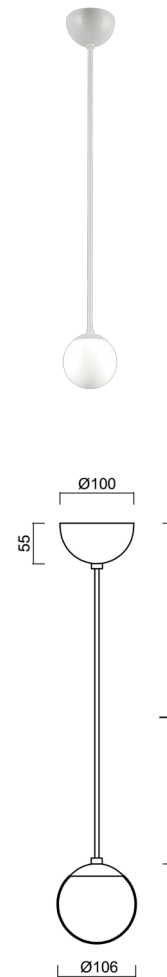

ADRIA S1A

Produktcode: ADR40165

Art: ZS11/090/L100 B*

Kurzbeschreibung der leuchte: Farbe: Weiß | Pendelleuchte
E27 EIN/AUS | Dreifach-Opalglasschirm, mundgeblasen |
Kabelpendelleuchte (mit innerem Tragdraht) 100 cm |

Technische Daten

Arten von leuchten	Klassisch on/off
Befestigungsart	Aufgehängt - Kabel
Basismaterial	Stahl
Schattenmaterial	dreischichtiges Glas TRIPLEX OPAL
Grundfarbe	Weiß Ral9003
Schattenfarbe	Weiß
Schatten halten	Halter aus Stahl
Montageort	Decke
Breite	106 mm
Höhe	106 mm
Durchmesser	ø 106 mm
Scharnierlänge	1000 mm
Montageloch	keiner
Schlagfestigkeit	IK01
Betriebstemperatur	von -20°C bis +30°C

Elektrische Daten

Energieverbrauch	5 W
Schutz vor Eindringen	IP40
Steckdose	E27
Klemme	keiner

Leuchtende Daten

Fotobiologische Sicherheit der Leuchte	Risk group 0

Eulum-Daten für Berechnungsprogramme sind unter www.osmont.cz verfügbar.