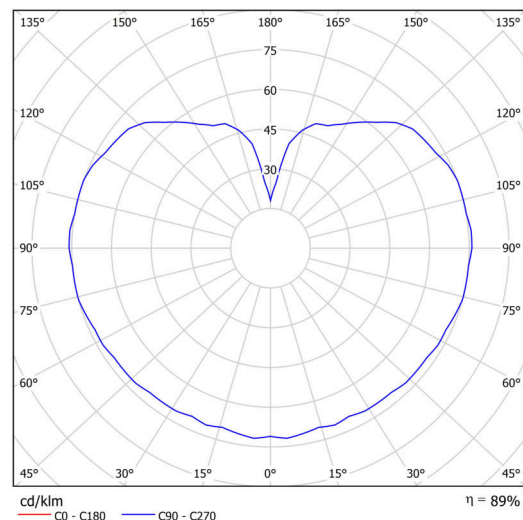

Leuchtend

Leuchtenlichtstrom	1080 lm
Lichtstrom der quelle	1230 lm
Leuchteneffizienz	135 lm/W
Temperature	3000 K
LED-Lebensdauer L80/B10	100000 Std.
CRI	Ra80
MacAdam	3
Fotobiologische Sicherheit der Leuchte	Risk group 0

Eulum-Daten für Berechnungsprogramme sind unter www.osmont.cz verfügbar.