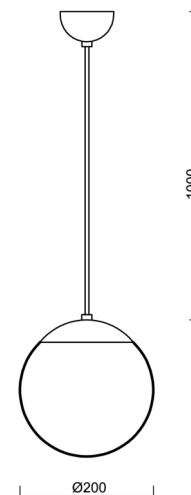

## ADRIA S1

---

LED-5L05E500ZS11/092/L100 C DALI 3K#

[WWW.OSMONT.CZ](http://WWW.OSMONT.CZ)

# ADRIA S1

Produktcode: ADR70477

Art: LED-5L05E500ZS11/092/L100 C DALI 3K#

Kurzbeschreibung der leuchte: Schwarze LED-Pendelleuchte DALI und Glasschirm TRIPLEX OPAL

## Technisch

Arten von leuchten	Dimmbar
Befestigungsart	Aufgehängt - Kabel
Basismaterial	Stahl
Schattenmaterial	dreischichtiges Glas TRIPLEX OPAL
Grundfarbe	Schwarz Ral9005
Schattenfarbe	Weiß
Schatten halten	Halter aus Stahl
Montageort	Decke
Breite	200 mm
Länge	200 mm
Höhe	200 mm
Durchmesser	ø 200 mm
Scharnierlänge	1000 mm
Montageloch	keiner
Kabeldurchgang	keiner
Energieklasse	D
Schlagfestigkeit	IK01
Betriebstemperatur	von -20°C bis +30°C