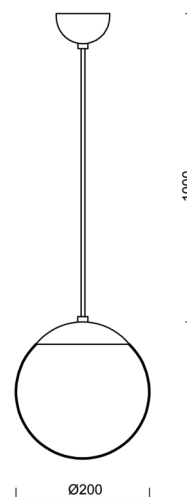

ADRIA S1

LED-5L05E500ZS11/092/L100 B 4K#

WWW.OSMONT.CZ

ADRIA S1

Produktcode: ADR60830

Art: LED-5L05E500ZS11/092/L100 B 4K#

Kurzbeschreibung der leuchte: Weiße LED-Pendelleuchte ON/OFF und Glasschirm TRIPLEX OPAL.

Technisch

Arten von leuchten	Klassisch on/off
Befestigungsart	Aufgehängt - Kabel
Basismaterial	Stahl
Schattenmaterial	dreischichtiges Glas TRIPLEX OPAL
Grundfarbe	Weiß Ral9003
Schattenfarbe	Weiß
Schatten halten	Halter aus Stahl
Montageort	Decke
Breite	200 mm
Länge	200 mm
Höhe	200 mm
Durchmesser	ø 200 mm
Scharnierlänge	1000 mm
Montageloch	keiner
Kabeldurchgang	keiner
Energieklasse	D
Schlagfestigkeit	IK01
Betriebstemperatur	von -20°C bis +30°C