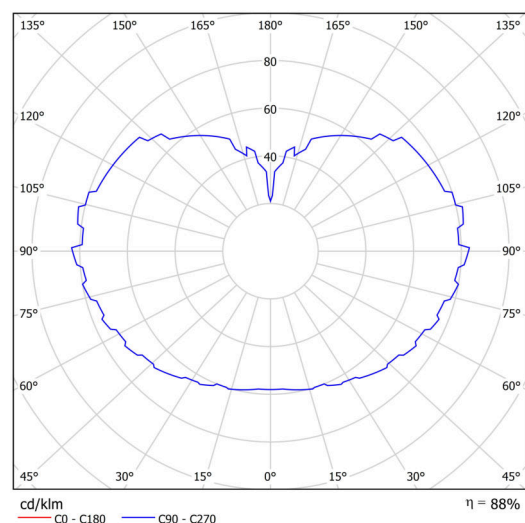

Leuchtend

Leuchtenlichtstrom	8890 lm
Lichtstrom der quelle	10100 lm
Leuchteneffizienz	136 lm/W
Temperature	3000 K
LED-Lebensdauer L80/B10	100000 Std.
CRI	Ra80
MacAdam	3
Fotobiologische Sicherheit der Leuchte	Risk group 0