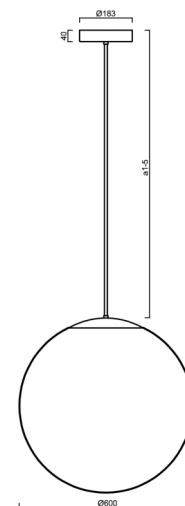

# ADRIA P5 HP

Produktcode: ADR62143

Art: LED-5L08E1050Z11/099/a4 NB 3K##

Kurzbeschreibung der leuchte: Edelstahl gebürstete Oberfläche | LED-Pendelleuchte mit hoher Leistung EIN/AUS | TRIPLEX OPAL mundgeblasener Glasschirm | Stabpendel 80 cm |

## Technisch

Arten von leuchten	Klassisch on/off
Befestigungsart	Anhänger - Stab
Basismaterial	rostfreier Stahl
Schattenmaterial	dreischichtiges Glas TRIPLEX OPAL
Grundfarbe	gebürsteter Edelstahl
Schattenfarbe	Weiß
Schatten halten	Halter aus Stahl
Montageort	Decke
Breite	600 mm
Länge	600 mm
Höhe	600 mm
Durchmesser	ø 600 mm
Scharnierlänge	800 mm
Montageloch	3xø5mm
Kabeldurchgang	2xø16mm
Energieklasse	D
Schlagfestigkeit	IK01
Betriebstemperatur	von -20°C bis +30°C

## Einbaumaße:

## Lampenschirm

Produktcode	Name	Farbe	Beschreibung	Bild	Zeichnung
20076	099	Weiß	příslušenství	